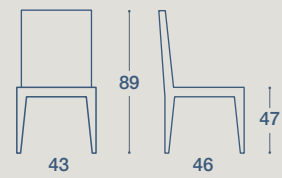

ZENT

SEDIA E SGABELLO / CHAIR AND STOOL

SEDIA "ZENT"

STRUTTURA IN LEGNO MASSELLO,
CON FASCE DELLO SCHIENALE IN FERRO O IN LEGNO

"ZENT" CHAIR

STRUCTURE IN SOLID WOOD,
WITH STRIPS ON THE BACKREST IN IRON OR WOOD

SGABELLO "ZENT"

STRUTTURA IN LEGNO MASSELLO,
CON FASCE DELLO SCHIENALE IN FERRO O IN LEGNO

"ZENT" STOOL

STRUCTURE IN SOLID WOOD,
WITH STRIPS ON THE BACKREST IN IRON OR WOOD

FINITURE STRUTTURA FAGGIO VERNICIATO FASCIA IN FERRO

PAINTED BEECH STRUCTURE AND IRON STRIP

| | | | |
|---|---|---|---|
|  | bianco vintage (opz. BV) vintage white |  | tinto noce chiaro vintage (opz. NV) stained vintage light walnut |
|---|---|---|---|

| CODICE / CODE | DESCRIZIONE / DESCRIPTION |
|---------------|--|
| 084ZTDA | Sedia fascia in ferro / chair iron band |
| 084ZTGA | Sgabello fascia in ferro / stool iron band |

| CODICE / CODE | DESCRIZIONE / DESCRIPTION |
|---------------|--|
| 084ZTDL | Sedia fascia in faggio / chair beech band |
| 084ZTGL | Sgabello fascia in faggio / stool beech band |