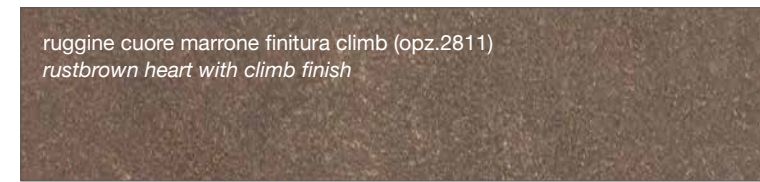

grigio cemento cuore nero finitura climb (opz.2810)
cement grey black heart with climb finish

ossido cuore nero finitura holed (opz.3690)
oxide black heart with holed finish

FINITURA COME DECORATIVO UTILIZZATO NEI TOP STRATIFICATO HPL

FINISH AS DECORATION USED IN THE LAYERED HPL TOP

ruggine cuore marrone finitura climb (opz.2811)
rustbrown heart with climb finish