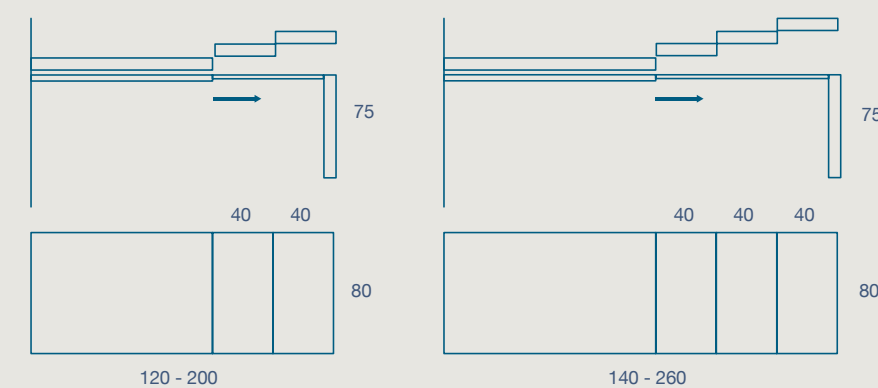

140 X 80 H 76 N.3 PROLUNGHE DA 40

140 X 80 H 76 N.3 EXTENSIONS CM 40

METALLO

LAMINATO

FENIX

PENISOLA "ZENAR" ALLUNGABILE CON PROLUNGHE IN MDF LACCATE COME STRUTTURA
STRUTTURA METALLO VERNICIATO,
PIANO SP. 2 LAMINATO E FENIX

"ZENAR" EXTENDIBLE PENINSULA WITH MDF EXTENSIONS LACQUERED AS THE FRAME
PAINTED METAL FRAME,
2 TH. LAMINATE AND FENIX TOP

120X 80 H 75 N.2 PROLUNGHE DA 40

120 X 80 H 75 N.2 EXTENSIONS DA 40

140 X 80 H 75 N.3 PROLUNGHE DA 40

140 X 80 H 75 N.3 EXTENSIONS CM 40

SEDIA ILID
ILID CHAIR

NB. NELLA VERSIONE ALLUNGATA IL PIANO PUÒ SUBIRE UN ABBASSAMENTO FINO A 7MM DA NON CONSIDERARE COME DIFETTO E QUINDI NON CONTESTABILE
PLEASE NOTE: IN THE EXTENDED VERSION, THE TOP CAN BE LOWERED UP TO 7MM, NOT TO BE CONSIDERED A DEFECT AND THEREFORE NOT QUESTIONABLE