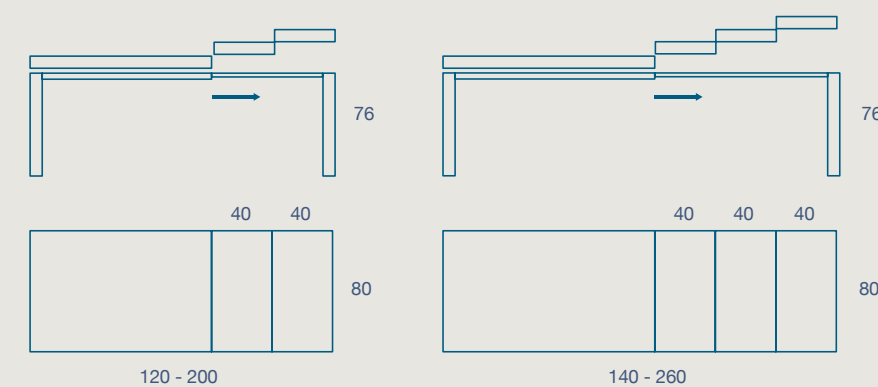

ZENAR

TAVOLO E PENISOLA / TABLE AND PENINSULA

TAVOLO "ZENAR" ALLUNGABILE CON PROLUNGHE IN MDF LACCATE COME STRUTTURA
STRUTTURA METALLO VERNICIATO,
PIANO SP. 2 LAMINATO E FENIX, PIANO SP. 1,6 CERAMICO CON SUPPORTO IN MELAMINICO

"ZENAR" EXTENDIBLE TABLE WITH MDF EXTENSIONS LACQUERED AS THE FRAME
PAINTED METAL FRAME,
2 TH. LAMINATE AND FENIX TOP, 1,6 TH. CERAMIC TOP WITH MELAMINE SUPPORT

120 X 80 H 76 N.2 PROLUNGHE DA 40

120 X 80 H 76 N.2 EXTENSIONS CM 40

140 X 80 H 76 N.3 PROLUNGHE DA 40

140 X 80 H 76 N.3 EXTENSIONS CM 40

METALLO

LAMINATO

FENIX

PENISOLA "ZENAR" ALLUNGABILE CON PROLUNGHE IN MDF LACCATE COME STRUTTURA
STRUTTURA METALLO VERNICIATO,
PIANO SP. 2 LAMINATO E FENIX