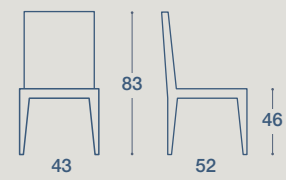

RESINA

IMPILABILE

VEIVOR

SEDIA E SGABELLO / CHAIR AND STOOL

SEDIA "VEIVOR" IMPILABILE
STRUTTURA E SEDUTA IN RESINA
RINFORZATA

"VEIVOR" STACKABLE CHAIR
REINFORCED RESIN STRUCTURE AND BODY

SEDIA "VEIVOR" IMPILABILE CON BRACCIOLI
STRUTTURA E SEDUTA IN RESINA RINFORZATA