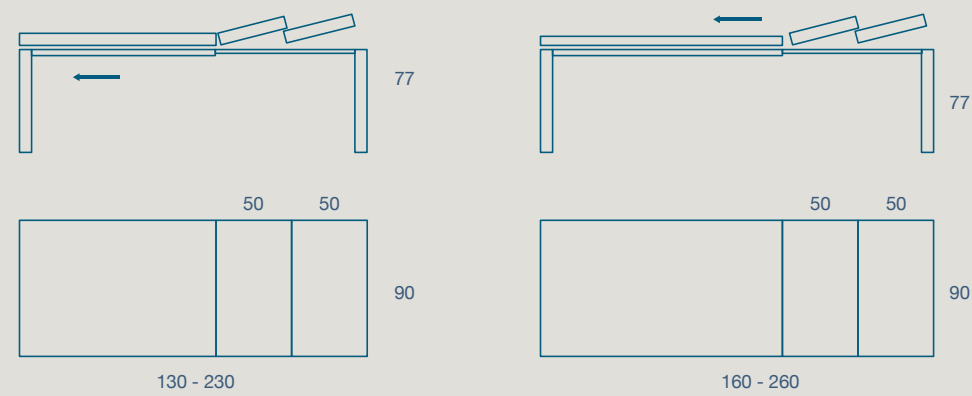

UNIVERS VETRO

TAVOLO / TABLE

TAVOLO "UNIVERS" ALLUNGABILE CON PROLUNGHE IN MDF LACCATE COME STRUTTURA
STRUTTURA: TRAVERSE IN METALLO E GAMBE IN MDF VERNICIATI
PIANO SP. 1 VETRO TEMPERATO, PIANO SP.1,2 CERAMICO CON SUPPORTO IN VETRO

"UNIVERS" EXTENDIBLE TABLE WITH MDF EXTENSIONS LACQUERED AS THE FRAME
FRAME: METAL CROSSPIECES AND PAINTED MDF LEGS
1 TH. TEMPERED GLASS TOP, 12 TH. CERAMIC TOP WITH GLASS SUPPORT

130 X 90 H 77 N.2 PROLUNGHE DA 50

130 X 90 H 77 N.2 EXTENSIONS CM 50

160 X 90 H 77 N.2 PROLUNGHE DA 50

160 X 90 H 77 N.2 EXTENSIONS CM 50

SEDIA LAPEL
LAPEL CHAIR