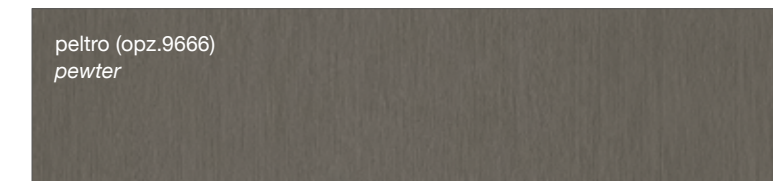

LAMINATE FINISHES

LUBE **IMMAGINA PLUS** (FINITURE COME ANTA)
(DOOR FINISHES)

FINITURA OSSIDATA "A"

OXIDIZED "A" FINISH

FINITURA MATT

MATT FINISH

FINITURA SPAZZOLATA

BRUSHED FINISH