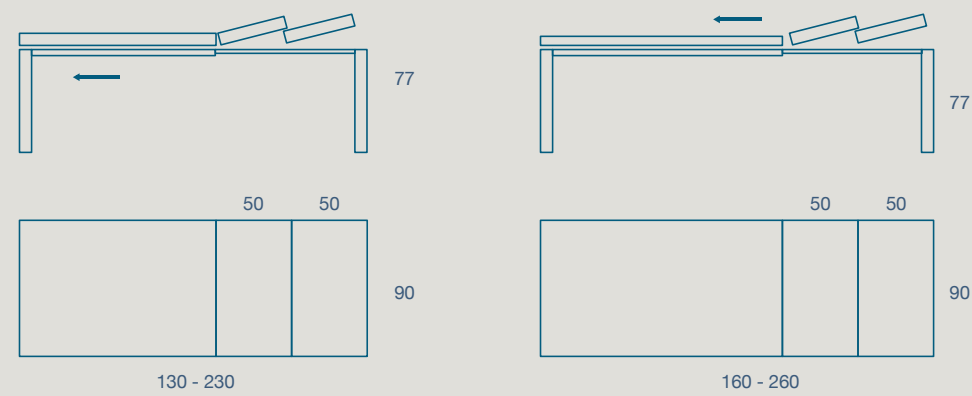

UNIVERS LAMINATO, FENIX E IMPIALLACCIATO

TAVOLO / TABLE

TAVOLO "UNIVERS" ALLUNGABILE
STRUTTURA: TRAVERSE IN METALLO E GAMBE IN MDF VERNICIATI
PIANO SP.2,2 LAMINATO, FENIX E IMPIALLACCIATO

"UNIVERS" EXTENDIBLE TABLE
FRAME: METAL CROSSPIECES AND PAINTED MDF LEGS
2.2 TH. LAMINATE, FENIX AND VENEERED TOP

130 X 90 H 77 N.2 PROLUNGHE DA 50

130 X 90 H 77 N.2 EXTENSIONS CM 50

160 X 90 H 77 N.2 PROLUNGHE DA 50

160 X 90 H 77 N.2 EXTENSIONS CM 50