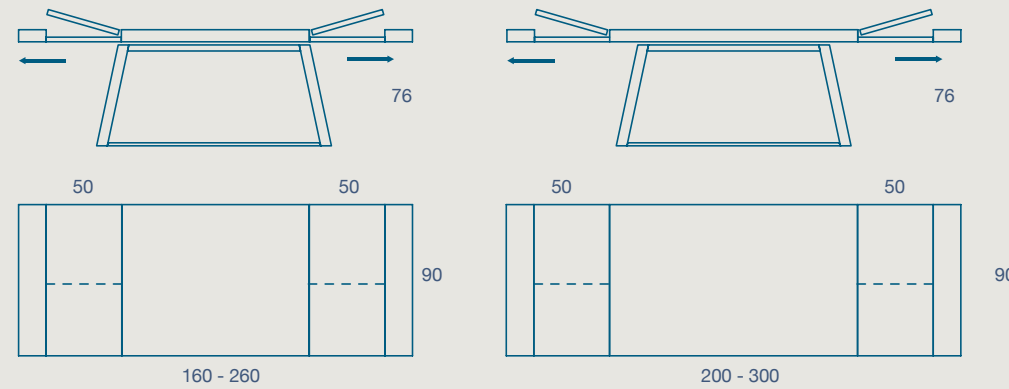

**160 X 90 H 76 N.2 PROLUNGHE DA 50**  
 160 X 90 H 76 N.2 EXTENSIONS CM 50

**200 X 90 H 76 N.2 PROLUNGHE DA 50**  
 200 X 90 H 76 N.2 EXTENSIONS CM 50

TAVOLO "TRELLIS OVALY" FISSO  
 STRUTTURA METALLO VERNICIATO,  
 PIANO SP. 2,2 IMPIALLACCIATO