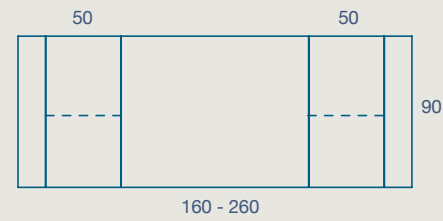

160 X 90 H 76 N.2 PROLUNGHE DA 50  
160 X 90 H 76 N.2 EXTENSIONS CM 50

200 X 90 H 76 N.2 PROLUNGHE DA 50  
200 X 90 H 76 N.2 EXTENSIONS CM 50

SEDIA OLA  
OLA CHAIR

METALLO

LAMINATO

MELAMINICO