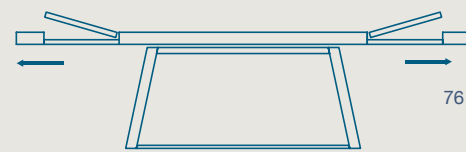

SENSO VENA SISTEMA DI ALLUNGO A LIBRO  
LAMINATO  
GRAIN DIRECTION LAMINATE FOLDING  
EXTENSION SYSTEM

METALLO

LAMINATO

MELAMINICO

# TRELLIS LAMINATO E MELAMINICO

TAVOLO / TABLE

TAVOLO "TRELLIS" ALLUNGABILE CON PROLUNGHE A LIBRO  
STRUTTURA METALLO VERNICIATO,  
PIANO SP.8 LAMINATO E MELAMINICO FOLDING

"TRELLIS" EXTENDIBLE TABLE WITH FOLDING EXTENSIONS  
PAINTED METAL FRAME,  
8 TH. LAMINATE AND MELAMINE FOLDING TOP

160 X 90 H 76 N.2 PROLUNGHE DA 50  
160 X 90 H 76 N.2 EXTENSIONS CM 50

200 X 90 H 76 N.2 PROLUNGHE DA 50  
200 X 90 H 76 N.2 EXTENSIONS CM 50

SEDIA OLA  
OLA CHAIR

METALLO

LAMINATO

MELAMINICO