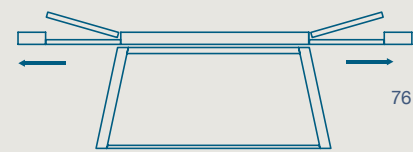

SENSO VENA SISTEMA DI ALLUNGO A LIBRO  
LAMINATO  
GRAIN DIRECTION LAMINATE FOLDING  
EXTENSION SYSTEM

METALLO

LAMINATO

MELAMINICO

# TRELLIS LAMINATO E MELAMINICO

TAVOLO / TABLE

TAVOLO "TRELLIS" ALLUNGABILE CON PROLUNGHE A LIBRO  
STRUTTURA METALLO VERNICIATO,  
PIANO SP.8 LAMINATO E MELAMINICO FOLDING

"TRELLIS" EXTENDIBLE TABLE WITH FOLDING EXTENSIONS  
PAINTED METAL FRAME,  
8 TH. LAMINATE AND MELAMINE FOLDING TOP

160 X 90 H 76 N.2 PROLUNGHE DA 50  
160 X 90 H 76 N.2 EXTENSIONS CM 50

200 X 90 H 76 N.2 PROLUNGHE DA 50  
200 X 90 H 76 N.2 EXTENSIONS CM 50

SEDIA OLA  
OLA CHAIR

METALLO

LAMINATO

MELAMINICO