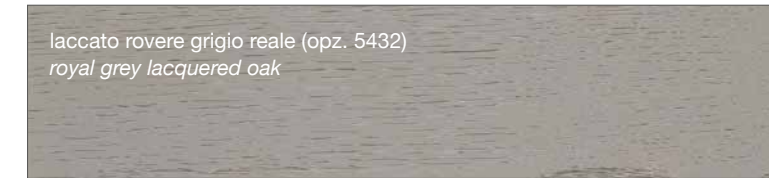

FINITURE LACCATE - LACQUERED FINISHES

FINITURE TINTE - STAINED FINISHES

**LUBE** LUNA

**LUBE** OLTRE

**LUBE** **PROVENZA**

Noce Canaletto (opz.W120)  
*Canaletto Walnut*

Rovere Bianco (opz.W525)  
*White Oak*