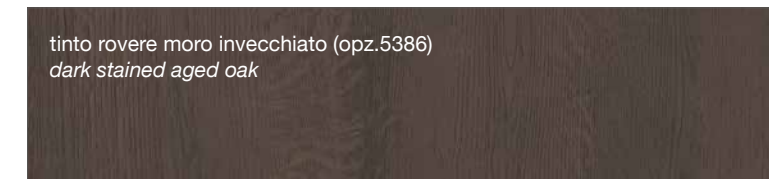

FINITURE LACCATE - LACQUERED FINISHES

FINITURE TINTE - STAINED FINISHES

**LUBE** LUNA

**LUBE** OLTRE

**LUBE** **PROVENZA**

Noce Canaletto (opz.W120)  
*Canaletto Walnut*

Rovere Bianco (opz.W525)  
*White Oak*

Rovere Mielato (opz.W520)  
*Honey Oak*

Rovere Grigio Terra (opz.W530)  
*Earth grey stained*

**CREO** **AUREA**

laccato bianco (opz. 2451)  
*white lacquered*

tinto corda decapè (opz. 2452)  
*stained ecru decapè*