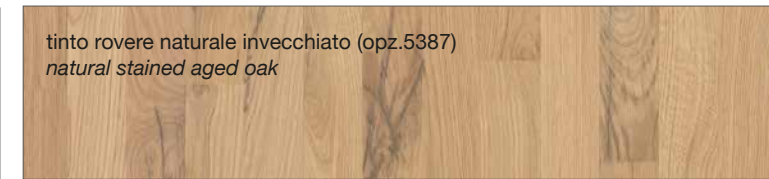

FINITURE LACCATE - LACQUERED FINISHES

FINITURE TINTE - STAINED FINISHES

**LUBE** LUNA

**LUBE** OLTRE

**LUBE** **PROVENZA**

Noce Canaletto (opz.W120)  
*Canaletto Walnut*

Rovere Bianco (opz.W525)  
*White Oak*

Rovere Mielato (opz.W520)  
*Honey Oak*

Rovere Grigio Terra (opz.W530)  
*Earth grey stained*

**CREO** **AUREA**

laccato bianco (opz. 2451)  
*white lacquered*

tinto corda decapè (opz. 2452)  
*stained ecru decapè*