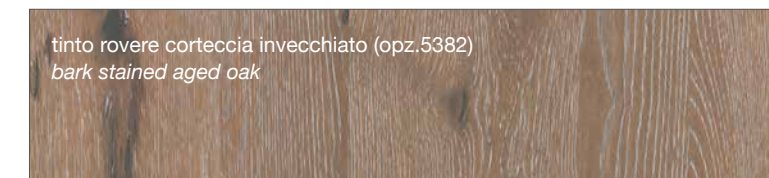

FINITURE LACCATE - LACQUERED FINISHES

FINITURE TINTE - STAINED FINISHES

**LUBE** LUNA

**LUBE** OLTRE

**LUBE** **PROVENZA**

Noce Canaletto (opz.W120)  
*Canaletto Walnut*

Rovere Bianco (opz.W525)  
*White Oak*

Rovere Mielato (opz.W520)  
*Honey Oak*

Rovere Grigio Terra (opz.W530)  
*Earth grey stained*

**CREO** **AUREA**

laccato bianco (opz. 2451)  
*white lacquered*

tinto corda decapè (opz. 2452)  
*stained ecru decapè*