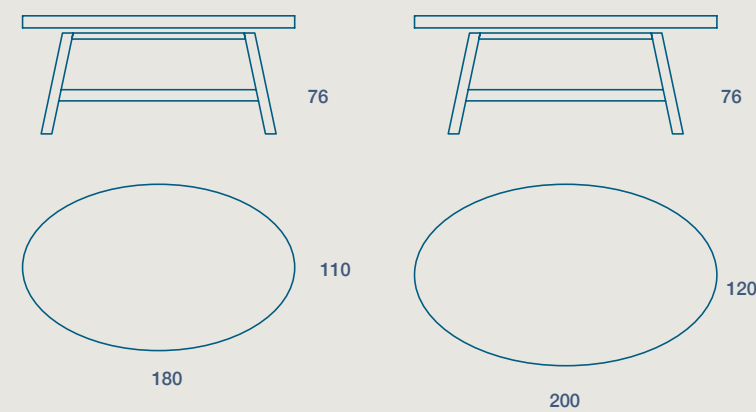

SEDIA **GAMY**
GAMY CHAIR