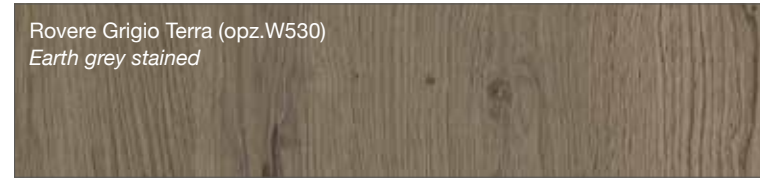

FINITURE LACCATE - LACQUERED FINISHES

FINITURE TINTE - STAINED FINISHES

**LUBE** LUNA

**LUBE** OLTRE

**LUBE** **PROVENZA**

Noce Canaletto (opz.W120)  
*Canaletto Walnut*

Rovere Bianco (opz.W525)  
*White Oak*

Rovere Mielato (opz.W520)  
*Honey Oak*

Rovere Grigio Terra (opz.W530)  
*Earth grey stained*

**CREO** **AUREA**

laccato bianco (opz. 2451)  
*white lacquered*

tinto corda decapè (opz. 2452)  
*stained ecru decapè*