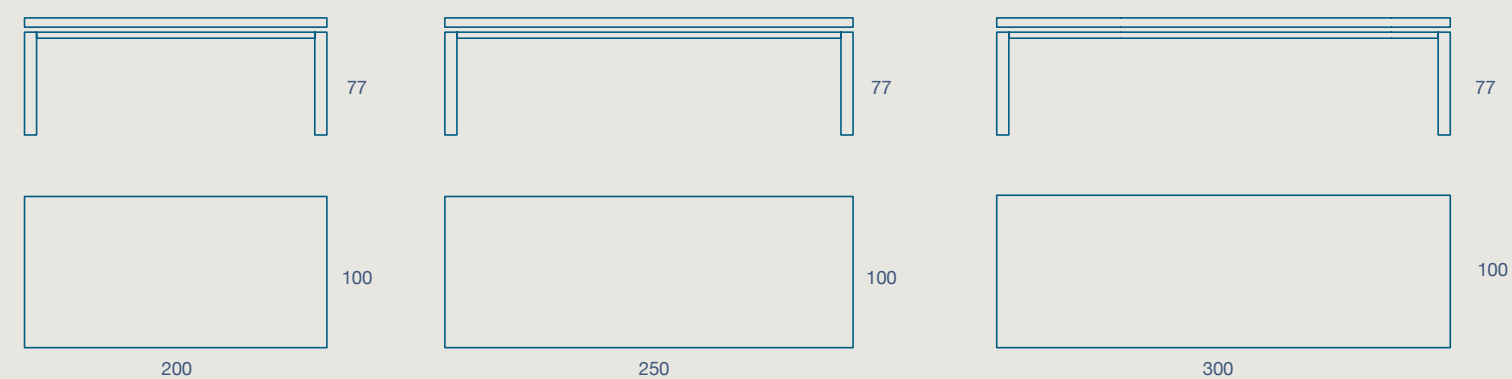

THOR

TAVOLO / TABLE

TAVOLO "THOR" FISSO E ALLUNGABILE
 STRUTTURA E GAMBE 12X12 LEGNO
 PIANO SP.3 IMPIALLACCIATO

"THOR" FIXED AND EXTENDIBLE TABLE
 12X12 WOOD FRAME AND LEGS
 3 TH. VENEERED TOP

200 X 100 H 77 FISSO

200 X 100 H 77 FIXED SIZE

250 X 100 H 77 FISSO

250 X 100 H 77 FIXED SIZE

300 X 100 H 77 FISSO

300 X 100 H 77 FIXED SIZE

140 X 90 H 77 N.1 PROLUNGA DA 48

140 X 90 H 77 N.1 EXTENSION CM 48

160 X 90 H 77 N.1 PROLUNGA DA 48

160 X 90 H 77 N.1 EXTENSION CM 48

180 X 90 H 77 N.1 PROLUNGA DA 48

180 X 90 H 77 N.1 EXTENSION CM 48

SEDIA SPINDEL
 SPINDEL CHAIR

IMPIALLACCIATO

FINITURE STRUTTURA E PIANO IMPIALLACCIATO

VENEERED STRUCTURE AND TOP FINISHES

CLOVER
CREATIVA
LUNA
OLTRE
PROVENZA

CODICE / CODE	DESCRIZIONE / DESCRIPTION
08HR20	200x100 fisso H 77 / 200x100 fixed H 77
08HR25	250x100 fisso H 77 / 250x100 fixed H 77
08HR30	300x100 fisso H 77 / 300x100 fixed H 77
08HR14	140x90 allungabile 188 H 77 / 140x90 extendable 188 H 77
08HR16	160x90 allungabile 208 H 77 / 160x90 extendable 208 H 77
08HR18	180x90 allungabile 228 H 77 / 180x90 extendable 228 H 77