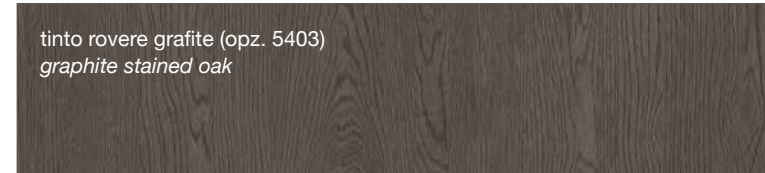

FINITURE IMPIALLACCIATO

VENEERED FINISHES

FINITURE MODELLI LUBE / LUBE KITCHENS FINISHES

CLOVER
CREATIVA
LUNA
OLTRE
PROVENZA

FINITURE MODELLI CREO / CREO KITCHENS FINISHES

AUREA
CONTEMPO

LUBE CLOVER

FINITURE LACCATE - LACQUERED FINISHES

FINITURE TINTE - STAINED FINISHES

LUBE LUNA

LUBE OLTRE

LUBE PROVENZA

CREO AUREA

CREO CONTEMPO