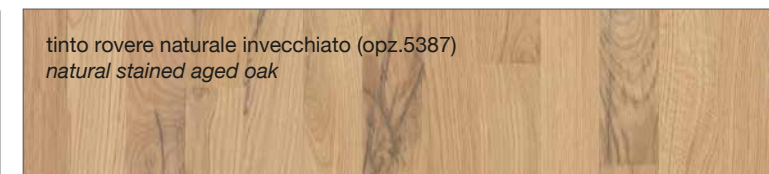

FINITURE IMPIALLACCIATO

VENEERED FINISHES

FINITURE MODELLI LUBE / LUBE KITCHENS FINISHES

CLOVER
CREATIVA
LUNA
OLTRE
PROVENZA

FINITURE MODELLI CREO / CREO KITCHENS FINISHES

AUREA
CONTEMPO

LUBE CLOVER

FINITURE LACCATE - LACQUERED FINISHES

FINITURE TINTE - STAINED FINISHES

LUBE LUNA

LUBE OLTRE

LUBE PROVENZA

CREO AUREA

CREO CONTEMPO