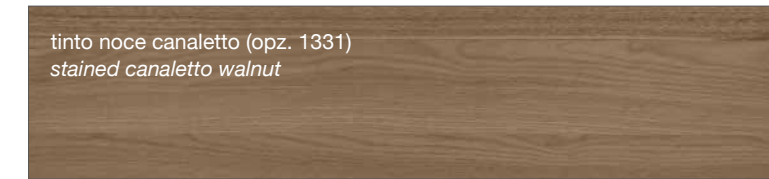

FINITURE IMPIALLACCIATO

VENEERED FINISHES

FINITURE MODELLI LUBE / LUBE KITCHENS FINISHES

CLOVER
CREATIVA
LUNA
OLTRE
PROVENZA

FINITURE MODELLI CREO / CREO KITCHENS FINISHES

AUREA
CONTEMPO

LUBE CLOVER

FINITURE LACCATE - LACQUERED FINISHES

FINITURE TINTE - STAINED FINISHES

LUBE LUNA

LUBE OLTRE

LUBE PROVENZA

CREO AUREA

CREO CONTEMPO