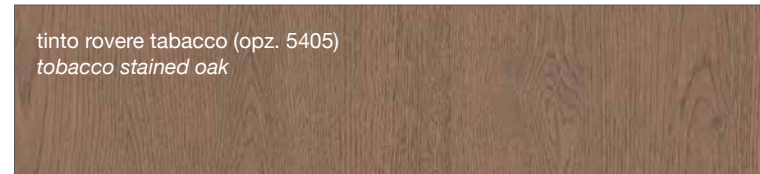

FINITURE IMPIALLACCIATO

VENEERED FINISHES

FINITURE MODELLI LUBE / LUBE KITCHENS FINISHES

CLOVER
CREATIVA
LUNA
OLTRE
PROVENZA

FINITURE MODELLI CREO / CREO KITCHENS FINISHES

AUREA
CONTEMPO

LUBE CLOVER

FINITURE LACCATE - LACQUERED FINISHES

FINITURE TINTE - STAINED FINISHES

LUBE LUNA

LUBE OLTRE

LUBE PROVENZA

CREO AUREA

CREO CONTEMPO