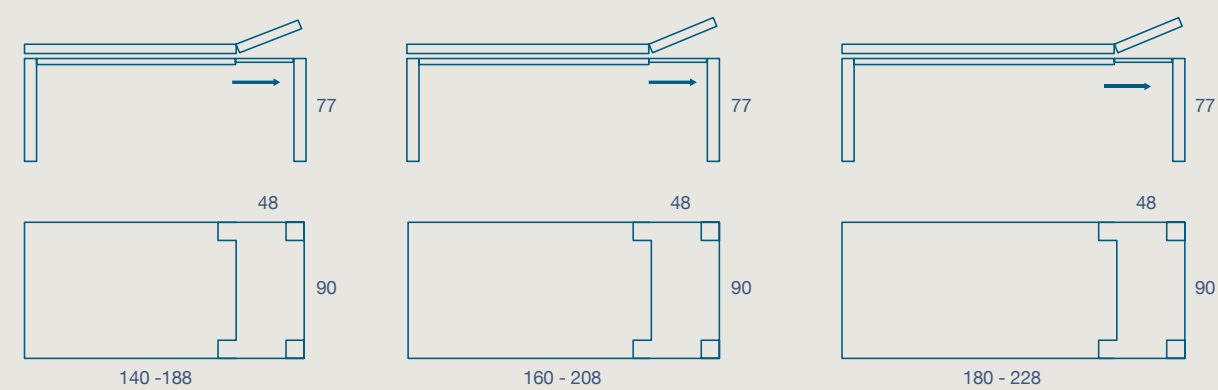

THOR

TAVOLO / TABLE

TAVOLO "THOR" FISSO E ALLUNGABILE
 STRUTTURA E GAMBE 12X12 LEGNO
 PIANO SP.3 IMPIALLACCIATO

"THOR" FIXED AND EXTENDIBLE TABLE
 12X12 WOOD FRAME AND LEGS
 3 TH. VENEERED TOP

200 X 100 H 77 FISSO

200 X 100 H 77 FIXED SIZE

250 X 100 H 77 FISSO

250 X 100 H 77 FIXED SIZE

300 X 100 H 77 FISSO

300 X 100 H 77 FIXED SIZE

140 X 90 H 77 N.1 PROLUNGA DA 48

140 X 90 H 77 N.1 EXTENSION CM 48

160 X 90 H 77 N.1 PROLUNGA DA 48

160 X 90 H 77 N.1 EXTENSION CM 48

180 X 90 H 77 N.1 PROLUNGA DA 48

180 X 90 H 77 N.1 EXTENSION CM 48

SEDIA SPINDEL
 SPINDEL CHAIR

IMPIALLACCIATO

FINITURE STRUTTURA E PIANO IMPIALLACCIATO

VENEERED STRUCTURE AND TOP FINISHES

CLOVER
CREATIVA
LUNA
OLTRE
PROVENZA

CODICE / CODE	DESCRIZIONE / DESCRIPTION
08HR20	200x100 fisso H 77 / 200x100 fixed H 77
08HR25	250x100 fisso H 77 / 250x100 fixed H 77
08HR30	300x100 fisso H 77 / 300x100 fixed H 77
08HR14	140x90 allungabile 188 H 77 / 140x90 extendable 188 H 77
08HR16	160x90 allungabile 208 H 77 / 160x90 extendable 208 H 77
08HR18	180x90 allungabile 228 H 77 / 180x90 extendable 228 H 77