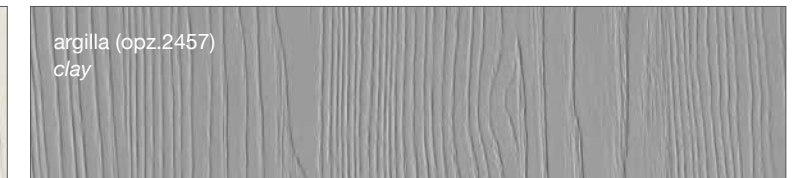

FINITURE TINTE - STAINED FINISHES

LUBE LUNA

LUBE OLTRE

LUBE PROVENZA

Noce Canaletto (opz.W120)
Canaletto Walnut

Rovere Bianco (opz.W525)
White Oak

Rovere Mielato (opz.W520)
Honey Oak

Rovere Grigio Terra (opz.W530)
Earth grey stained

CREO AUREA

laccato bianco (opz. 2451)
white lacquered

tinto corda decapè (opz. 2452)
stained ecru decapè

CREO CONTEMPO

bianco (opz.2455)
white

argilla (opz.2457)
clay

tortora (opz.2456)
dove grey