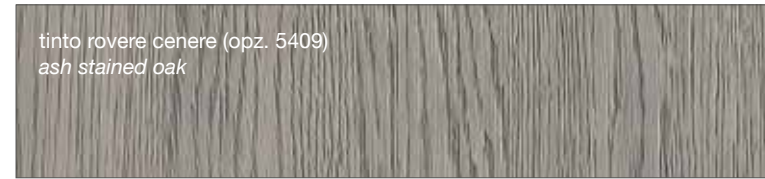

FINITURE IMPIALLACCIATO

VENEERED FINISHES

FINITURE MODELLI LUBE / LUBE KITCHENS FINISHES

CLOVER
CREATIVA
LUNA
OLTRE
PROVENZA

FINITURE MODELLI CREO / CREO KITCHENS FINISHES

AUREA
CONTEMPO

LUBE CLOVER

FINITURE LACCATE - LACQUERED FINISHES

FINITURE TINTE - STAINED FINISHES

LUBE LUNA

LUBE OLTRE

LUBE PROVENZA

Noce Canaletto (opz.W120)
Canaletto Walnut

Rovere Bianco (opz.W525)
White Oak

Rovere Mielato (opz.W520)
Honey Oak

Rovere Grigio Terra (opz.W530)
Earth grey stained