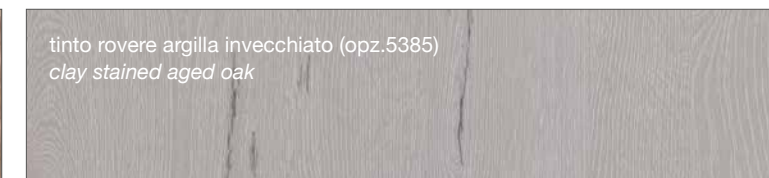

FINITURE IMPIALLACCIATO

VENEERED FINISHES

FINITURE MODELLI LUBE / LUBE KITCHENS FINISHES

CLOVER
CREATIVA
LUNA
OLTRE
PROVENZA

FINITURE MODELLI CREO / CREO KITCHENS FINISHES

AUREA
CONTEMPO

LUBE CLOVER

FINITURE LACCATE - LACQUERED FINISHES

FINITURE TINTE - STAINED FINISHES

LUBE LUNA

LUBE OLTRE

LUBE PROVENZA

Noce Canaletto (opz.W120)
Canaletto Walnut

Rovere Bianco (opz.W525)
White Oak

Rovere Mielato (opz.W520)
Honey Oak

Rovere Grigio Terra (opz.W530)
Earth grey stained