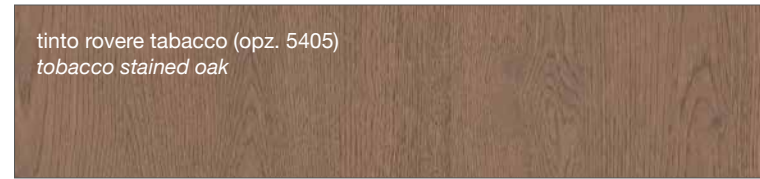

FINITURE IMPIALLACCIATO

VENEERED FINISHES

FINITURE MODELLI LUBE / LUBE KITCHENS FINISHES

CLOVER
CREATIVA
LUNA
OLTRE
PROVENZA

FINITURE MODELLI CREO / CREO KITCHENS FINISHES

AUREA
CONTEMPO

LUBE CLOVER

FINITURE LACCATE - LACQUERED FINISHES

FINITURE TINTE - STAINED FINISHES

LUBE LUNA

LUBE OLTRE

LUBE PROVENZA

Noce Canaletto (opz.W120)
Canaletto Walnut

Rovere Bianco (opz.W525)
White Oak

Rovere Mielato (opz.W520)
Honey Oak

Rovere Grigio Terra (opz.W530)
Earth grey stained