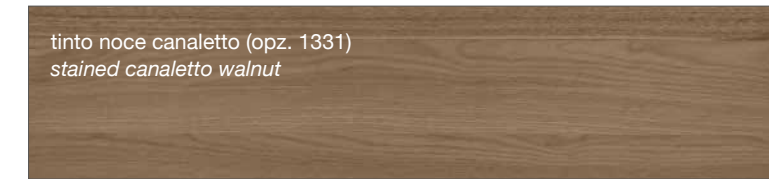

FINITURE IMPIALLACCIATO

VENEERED FINISHES

FINITURE MODELLI LUBE / LUBE KITCHENS FINISHES

CLOVER
CREATIVA
LUNA
OLTRE
PROVENZA

FINITURE MODELLI CREO / CREO KITCHENS FINISHES

AUREA
CONTEMPO

LUBE CLOVER

FINITURE LACCATE - LACQUERED FINISHES

FINITURE TINTE - STAINED FINISHES

LUBE LUNA

LUBE OLTRE

LUBE PROVENZA

Noce Canaletto (opz.W120)
Canaletto Walnut

Rovere Bianco (opz.W525)
White Oak

Rovere Mielato (opz.W520)
Honey Oak

Rovere Grigio Terra (opz.W530)
Earth grey stained