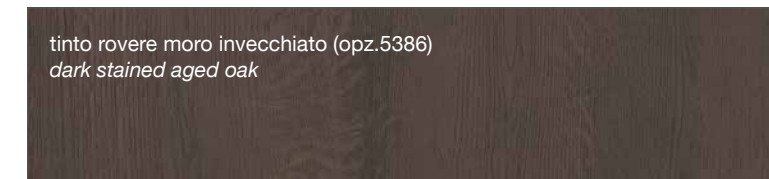

FINITURE IMPIALLACCIATO

VENEERED FINISHES

FINITURE MODELLI LUBE / LUBE KITCHENS FINISHES

CLOVER
CREATIVA
LUNA
OLTRE
PROVENZA

FINITURE MODELLI CREO / CREO KITCHENS FINISHES

AUREA
CONTEMPO

LUBE CLOVER

FINITURE LACCATE - LACQUERED FINISHES

FINITURE TINTE - STAINED FINISHES

LUBE LUNA

LUBE OLTRE

LUBE PROVENZA

Noce Canaletto (opz.W120)
Canaletto Walnut

Rovere Bianco (opz.W525)
White Oak

Rovere Mielato (opz.W520)
Honey Oak

Rovere Grigio Terra (opz.W530)
Earth grey stained

CREO AUREA

laccato bianco (opz. 2451)
white lacquered

tinto corda decapè (opz. 2452)
stained ecru decapè

CREO CONTEMPO

bianco (opz.2455)
white

argilla (opz.2457)
clay

tortora (opz.2456)
dove grey