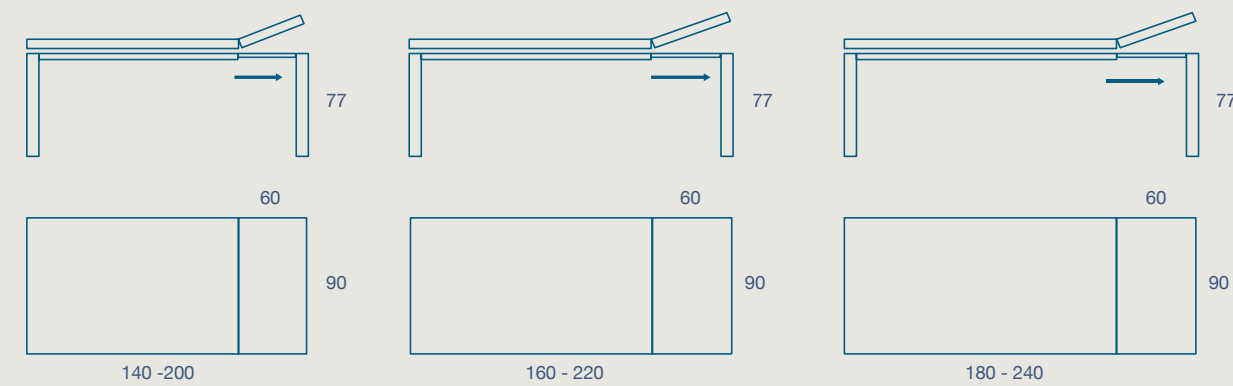

SKANDI

TAVOLO / TABLE

TAVOLO "SKANDI" FISSO E ALLUNGABILE
 STRUTTURA E GAMBE 12X12 LEGNO
 PIANO SP.3 IMPIALLACCIATO

"SKANDI" FIXED AND EXTENDIBLE TABLE
 12X12 WOOD FRAME AND LEGS
 3 TH. VENEERED TOP

200 X 100 H 77 FISSO
 200 X 100 H 77 FIXED SIZE

250 X 100 H 77 FISSO
 250 X 100 H 77 FIXED SIZE

300 X 100 H 77 FISSO
 300 X 100 H 77 FIXED SIZE

140 X 90 H 77 N.1 PROLUNGA DA 60
 140 X 90 H 77 N.1 EXTENSION CM 60

160 X 90 H 77 N.1 PROLUNGA DA 60
 160 X 90 H 77 N.1 EXTENSION CM 60

180 X 90 H 77 N.1 PROLUNGA DA 60
 180 X 90 H 77 N.1 EXTENSION CM 60

IMPIALLACCIATO

SEDIA SLIM
 SLIM CHAIR

IMPIALLACCIATO

FINITURE STRUTTURA E PIANO IMPIALLACCIATO
 VENEERED STRUCTURE AND TOP FINISHES

CLOVER
 CREATIVA
 LUNA
 OLTRE
 PROVENZA

CODICE / CODE	DESCRIZIONE / DESCRIPTION
08KA20	200x100 fisso H 77 / 200x100 fixed H 77
08KA25	250x100 fisso H 77 / 250x100 fixed H 77
08KA30	300x100 fisso H 77 / 300x100 fixed H 77
08KA14	140x90 allungabile 200 H 77 / 140x90 extendable 200 H 77
08KA16	160x90 allungabile 220 H 77 / 160x90 extendable 220 H 77
08KA18	180x90 allungabile 240 H 77 / 180x90 extendable 240 H 77