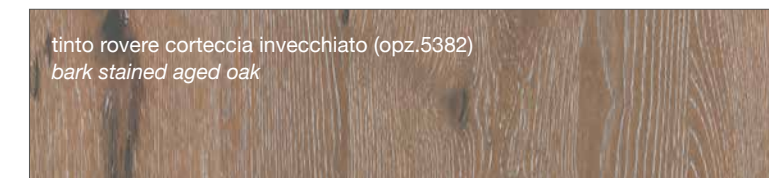

FINITURE IMPIALLACCIATO

VENEERED FINISHES

FINITURE MODELLI LUBE / LUBE KITCHENS FINISHES

CLOVER
CREATIVA
LUNA
OLTRE
PROVENZA

FINITURE MODELLI CREO / CREO KITCHENS FINISHES

AUREA
CONTEMPO

LUBE CLOVER

FINITURE LACCATE - LACQUERED FINISHES

FINITURE TINTE - STAINED FINISHES

LUBE LUNA

LUBE OLTRE

LUBE PROVENZA

Noce Canaletto (opz.W120)
Canaletto Walnut

Rovere Bianco (opz.W525)
White Oak

Rovere Mielato (opz.W520)
Honey Oak

Rovere Grigio Terra (opz.W530)
Earth grey stained

CREO AUREA

laccato bianco (opz. 2451)
white lacquered

tinto corda decapè (opz. 2452)
stained ecru decapè

CREO CONTEMPO

bianco (opz.2455)
white

argilla (opz.2457)
clay

tortora (opz.2456)
dove grey