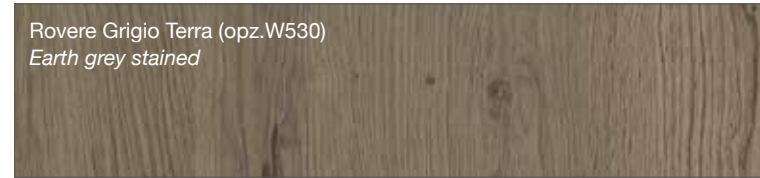

FINITURE TINTE - STAINED FINISHES

LUBE LUNA

LUBE OLTRE

LUBE PROVENZA

Noce Canaletto (opz.W120)
Canaletto Walnut

Rovere Bianco (opz.W525)
White Oak

Rovere Mielato (opz.W520)
Honey Oak

Rovere Grigio Terra (opz.W530)
Earth grey stained

CREO AUREA

laccato bianco (opz. 2451)
white lacquered

tinto corda decapè (opz. 2452)
stained ecru decapè

CREO CONTEMPO

bianco (opz.2455)
white

argilla (opz.2457)
clay

tortora (opz.2456)
dove grey