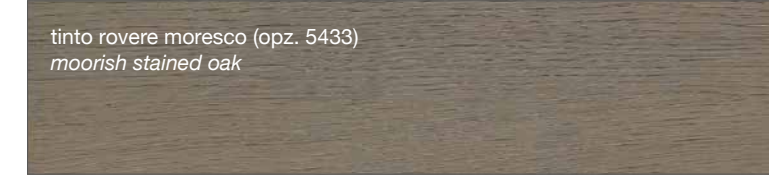

FINITURE IMPIALLACCIATO

VENEERED FINISHES

FINITURE MODELLI LUBE / LUBE KITCHENS FINISHES

CLOVER
CREATIVA
LUNA
OLTRE
PROVENZA

FINITURE MODELLI CREO / CREO KITCHENS FINISHES

AUREA
CONTEMPO

LUBE CLOVER

FINITURE LACCATE - LACQUERED FINISHES

FINITURE TINTE - STAINED FINISHES

LUBE LUNA

LUBE OLTRE

LUBE PROVENZA

Noce Canaletto (opz.W120)
Canaletto Walnut

Rovere Bianco (opz.W525)
White Oak

Rovere Mielato (opz.W520)
Honey Oak

Rovere Grigio Terra (opz.W530)
Earth grey stained