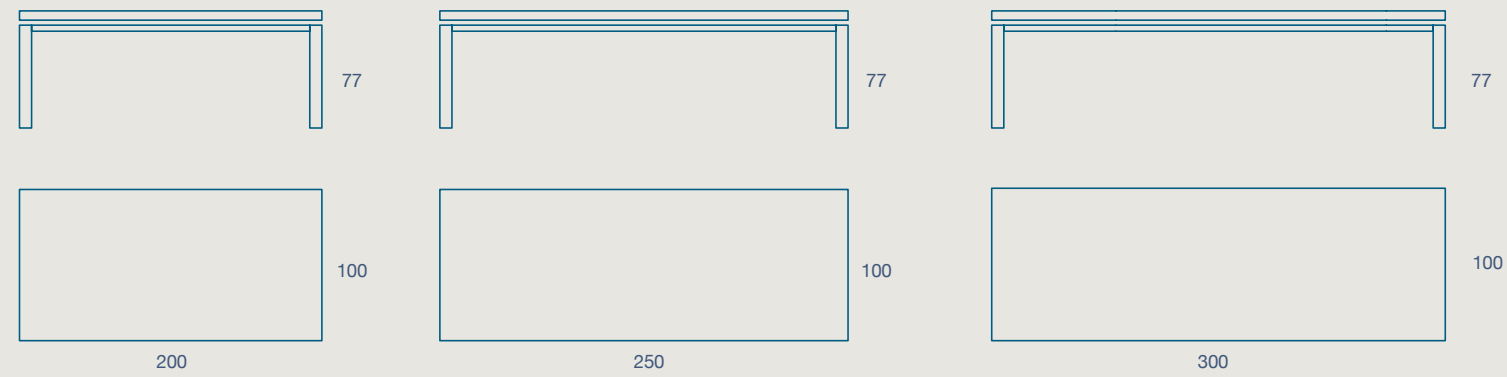

SKANDI

TAVOLO / TABLE

TAVOLO "SKANDI" FISSO E ALLUNGABILE
 STRUTTURA E GAMBE 12X12 LEGNO
 PIANO SP.3 IMPIALLACCIATO

"SKANDI" FIXED AND EXTENDIBLE TABLE
 12X12 WOOD FRAME AND LEGS
 3 TH. VENEERED TOP

200 X 100 H 77 FISSO
 200 X 100 H 77 FIXED SIZE

250 X 100 H 77 FISSO
 250 X 100 H 77 FIXED SIZE

300 X 100 H 77 FISSO
 300 X 100 H 77 FIXED SIZE

140 X 90 H 77 N.1 PROLUNGA DA 60
 140 X 90 H 77 N.1 EXTENSION CM 60

160 X 90 H 77 N.1 PROLUNGA DA 60
 160 X 90 H 77 N.1 EXTENSION CM 60

180 X 90 H 77 N.1 PROLUNGA DA 60
 180 X 90 H 77 N.1 EXTENSION CM 60

IMPIALLACCIATO

SEDIA SLIM
 SLIM CHAIR

IMPIALLACCIATO

FINITURE STRUTTURA E PIANO IMPIALLACCIATO
 VENEERED STRUCTURE AND TOP FINISHES

CLOVER
 CREATIVA
 LUNA
 OLTRE
 PROVENZA

CODICE / CODE	DESCRIZIONE / DESCRIPTION
08KA20	200x100 fisso H 77 / 200x100 fixed H 77
08KA25	250x100 fisso H 77 / 250x100 fixed H 77
08KA30	300x100 fisso H 77 / 300x100 fixed H 77
08KA14	140x90 allungabile 200 H 77 / 140x90 extendable 200 H 77
08KA16	160x90 allungabile 220 H 77 / 160x90 extendable 220 H 77
08KA18	180x90 allungabile 240 H 77 / 180x90 extendable 240 H 77