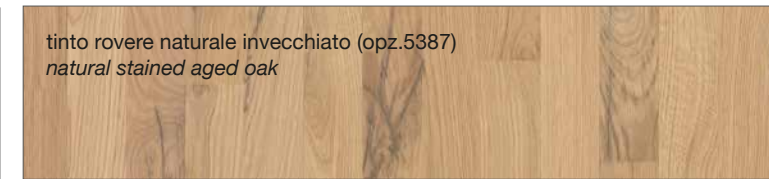

FINITURE IMPIALLACCIATO

VENEERED FINISHES

FINITURE MODELLI LUBE / LUBE KITCHENS FINISHES

CLOVER
CREATIVA
LUNA
OLTRE
PROVENZA

FINITURE MODELLI CREO / CREO KITCHENS FINISHES

AUREA
CONTEMPO

LUBE CLOVER

FINITURE LACCATE - LACQUERED FINISHES

FINITURE TINTE - STAINED FINISHES

LUBE LUNA

LUBE OLTRE

LUBE PROVENZA

Noce Canaletto (opz.W120)
Canaletto Walnut

Rovere Bianco (opz.W525)
White Oak

Rovere Mielato (opz.W520)
Honey Oak

Rovere Grigio Terra (opz.W530)
Earth grey stained