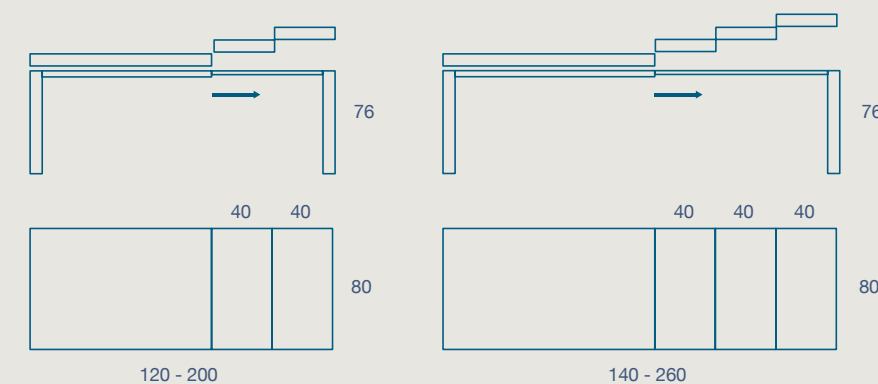

SIMPLE

TAVOLO E PENISOLA / TABLE AND PENINSULA

TAVOLO "SIMPLE" ALLUNGABILE
STRUTTURA METALLO VERNICIATO,
PIANO SP. 2 LAMINATO E FENIX*"SIMPLE" EXTENDIBLE TABLE
PAINTED METAL FRAME,
TH. TOP 2 LAMINATE AND FENIX*

120 X 80 H 76 N.2 PROLUNGHE DA 40

120 X 80 H 76 N.2 EXTENSIONS CM 40

140 X 80 H 76 N.3 PROLUNGHE DA 40

140 X 80 H 76 N.3 EXTENSIONS CM 40

METALLO

LAMINATO

FENIX

PENISOLA "SIMPLE" ALLUNGABILE
STRUTTURA METALLO VERNICIATO,
PIANO SP. 2 LAMINATO E FENIX*"SIMPLE" EXTENDIBLE PENINSULA
PAINTED METAL FRAME,
2 TH. LAMINATE AND FENIX TOP*

120 X 80 H 76 N.2 PROLUNGHE DA 40

120 X 80 H 76 N.2 EXTENSIONS CM 40

140 X 80 H 76 N.3 PROLUNGHE DA 40

140 X 80 H 76 N.3 EXTENSIONS CM 40

SEDIA SUREN
SUREN CHAIR

METALLO

LAMINATO

FENIX

CODICE / CODE

DIMENSIONI / DIMENSIONS_w

08SI12L	120X80 Allungabile 200 H 76 / 120X80 Extendable 200 H 76
08SI14L	140X80 Allungabile 260 H 76 / 140X80 Extendable 260 H 76
08SI12PL	Penisola 120X80 Allungabile 200 H 76 / Penisola 120X80 Extendable 200 H 76
08SI14PL	Penisola 140X80 Allungabile 260 H 76 / Penisola 140X80 Extendable 260 H 76