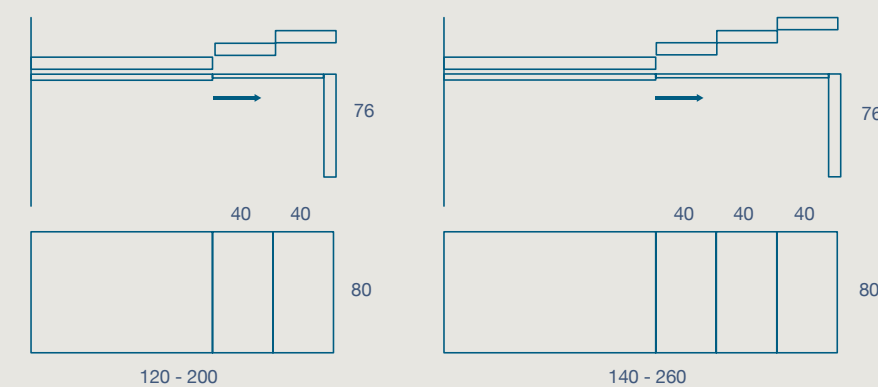

120 X 80 H 76 N.2 PROLUNGHE DA 40

120 X 80 H 76 N.2 EXTENSIONS CM 40

140 X 80 H 76 N.3 PROLUNGHE DA 40

140 X 80 H 76 N.3 EXTENSIONS CM 40

METALLO

LAMINATO

FENIX

PENISOLA "SIMPLE" ALLUNGABILE
STRUTTURA METALLO VERNICIATO,
PIANO SP. 2 LAMINATO E FENIX*"SIMPLE" EXTENDIBLE PENINSULA
PAINTED METAL FRAME,
2 TH. LAMINATE AND FENIX TOP*

120 X 80 H 76 N.2 PROLUNGHE DA 40

120 X 80 H 76 N.2 EXTENSIONS CM 40

140 X 80 H 76 N.3 PROLUNGHE DA 40

140 X 80 H 76 N.3 EXTENSIONS CM 40

SEDIA SUREN
SUREN CHAIR

METALLO

LAMINATO

FENIX

CODICE / CODE

DIMENSIONI / DIMENSIONS_w

08SI12L	120X80 Allungabile 200 H 76 / 120X80 Extendable 200 H 76
08SI14L	140X80 Allungabile 260 H 76 / 140X80 Extendable 260 H 76
08SI12PL	Penisola 120X80 Allungabile 200 H 76 / Penisola 120X80 Extendable 200 H 76
08SI14PL	Penisola 140X80 Allungabile 260 H 76 / Penisola 140X80 Extendable 260 H 76