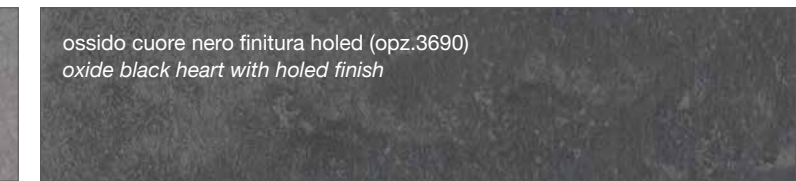

KER

SMART

FINITURE FENIX

FENIX FINISHES

FINITURE MELAMINICO

MELAMINE FINISHES

KYRA VINTAGE

FINITURE LAMINATO

FINITURA COME DECORATIVO UTILIZZATO NEI TOP STRATIFICATO HPL

FINISH AS DECORATION USED IN THE LAYERED HPL TOP

FINITURE FENIX

FENIX FINISHES

FINITURA FENIX NTM™

FENIX NTM™ FINISHES

<p>zinco doha (opz. 2628) <i>zinco doha</i></p>	<p>titanio doha (opz. 2638) <i>titanio doha</i></p>
<p>bronzo doha (opz. 2629) <i>doha bronze</i></p>	<p>piombo doha (opz. 2630) <i>piombo doha</i></p>
<p>bianco caldo (opz. 0032) <i>warm white</i></p>	<p>castoro (opz. 0717) <i>beaver</i></p>
<p>fumo (opz. 0718) <i>smoke</i></p>	<p>nero (opz. 0720) <i>black</i></p>
<p>grigio bromo (opz. 0724) <i>bromine grey</i></p>	<p>grigio antrim (opz. 0752) <i>antrim grey</i></p>
<p>cacao orinoco (opz. 0749) <i>orinoco cacao</i></p>	<p>beige arizona (opz. 0748) <i>arizona beige</i></p>
<p>verde comodoro (opz. 0750) <i>comodoro green</i></p>	<p>rosso jaipur (opz. 0751) <i>jaipur red</i></p>
<p>grigio efeso (opz. 0721) <i>efeso gray</i></p>	