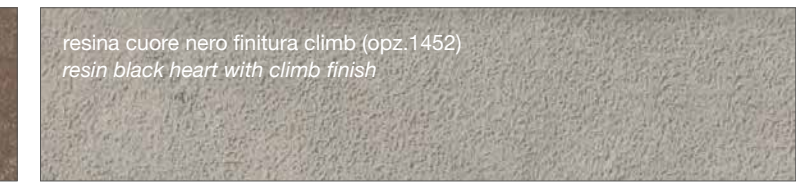

FINITURA COME DECORATIVO UTILIZZATO NEI TOP STRATIFICATO HPL

FINISH AS DECORATION USED IN THE LAYERED HPL TOP

FINITURE FENIX

FENIX FINISHES

FINITURA FENIX NTM™

FENIX NTM™ FINISHES

<p>zinco doha (opz. 2628) <i>zinco doha</i></p>	<p>titanio doha (opz. 2638) <i>titanio doha</i></p>
<p>bronzo doha (opz. 2629) <i>doha bronze</i></p>	<p>piombo doha (opz. 2630) <i>piombo doha</i></p>
<p>bianco caldo (opz. 0032) <i>warm white</i></p>	<p>castoro (opz. 0717) <i>beaver</i></p>
<p>fumo (opz. 0718) <i>smoke</i></p>	<p>nero (opz. 0720) <i>black</i></p>
<p>grigio bromo (opz. 0724) <i>bromine grey</i></p>	<p>grigio antrim (opz. 0752) <i>antrim grey</i></p>
<p>cacao orinoco (opz. 0749) <i>orinoco cacao</i></p>	<p>beige arizona (opz. 0748) <i>arizona beige</i></p>
<p>verde comodoro (opz. 0750) <i>comodoro green</i></p>	<p>rosso jaipur (opz. 0751) <i>jaipur red</i></p>
<p>grigio efeso (opz. 0721) <i>efeso gray</i></p>	