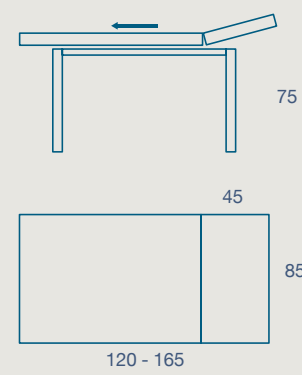

METALLO

LAMINATO

FENIX

SEA

TAVOLO / TABLE

TAVOLO "SEA" ALLUNGABILE.
STRUTTURA METALLO VERNICIATO
PIANO SP. 2 LAMINATO E FENIX

"SEA" EXTENDIBLE TABLE.
PAINTED METAL FRAME
2 TH. LAMINATE AND FENIX TOP

120 X 85 H 75 N.1 PROLUNGA DA 45
120 X 85 H 75 N.1 EXTENSION CM 45

120 X 85 H 75 N.1 PROLUNGA DA 90
120 X 85 H 75 N.1 EXTENSION CM 90

SEDIA PRIX
PRIX CHAIR

METALLO

LAMINATO

FENIX

FINITURE STRUTTURA METALLO VERNICIATO OPACO
MATT PAINTED METAL STRUCTURE FINISHES

	bianco assoluto (opz. 740) <i>absolute white</i>		nero (opz. NE) <i>black</i>
	silver dark (opz. 9507) <i>silver dark</i>		grigio kenia (opz. 9501) <i>kenya grey</i>
	grigio selce (opz. 9550) <i>flint gray</i>		ghisa (opz. 9509) <i>cast iron</i>

CODICE / CODE

DIMENSIONI / DIMENSIONS

08SE12L 120X85 Allungabile 165 H 75 / 120X85 Extendable 165 H 75

08SE13L 120X85 Allungabile 210 H 75 / 120X85 Extendable 210 H 75

FINITURE PIANO LAMINATO
LAMINATE TOP FINISHES