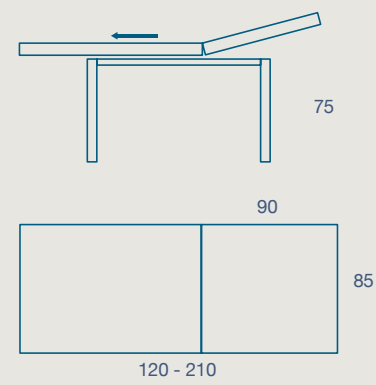

METALLO

LAMINATO

FENIX

SEA

TAVOLO / TABLE

TAVOLO "SEA" ALLUNGABILE.
STRUTTURA METALLO VERNICIATO
PIANO SP. 2 LAMINATO E FENIX

"SEA" EXTENDIBLE TABLE.
PAINTED METAL FRAME
2 TH. LAMINATE AND FENIX TOP

120 X 85 H 75 N.1 PROLUNGA DA 45
120 X 85 H 75 N.1 EXTENSION CM 45

120 X 85 H 75 N.1 PROLUNGA DA 90
120 X 85 H 75 N.1 EXTENSION CM 90

SEDIA PRIX
PRIX CHAIR

METALLO

LAMINATO

FENIX

FINITURE STRUTTURA METALLO VERNICIATO OPACO
MATT PAINTED METAL STRUCTURE FINISHES

	bianco assoluto (opz. 740) <i>absolute white</i>		nero (opz. NE) <i>black</i>
	silver dark (opz. 9507) <i>silver dark</i>		grigio kenia (opz. 9501) <i>kenya grey</i>
	grigio selce (opz. 9550) <i>flint gray</i>		ghisa (opz. 9509) <i>cast iron</i>

CODICE / CODE

DIMENSIONI / DIMENSIONS

08SE12L 120X85 Allungabile 165 H 75 / 120X85 Extendable 165 H 75

08SE13L 120X85 Allungabile 210 H 75 / 120X85 Extendable 210 H 75

FINITURE PIANO LAMINATO
LAMINATE TOP FINISHES