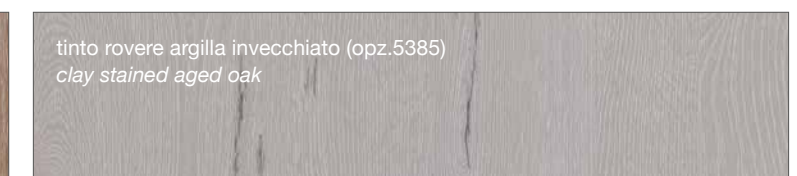

FINITURE TINTE - STAINED FINISHES

LUBE CREATIVA

LUBE LUNA

LUBE OLTRE

LUBE **PROVENZA**

Noce Canaletto (opz.W120)
Canaletto Walnut

Rovere Bianco (opz.W525)
White Oak

Rovere Mielato (opz.W520)
Honey Oak