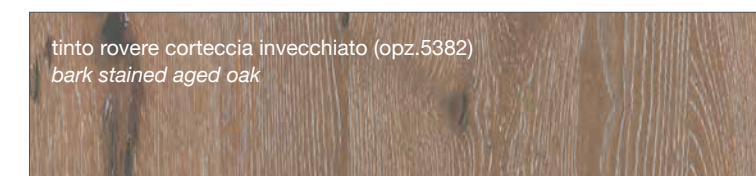

FINITURE TINTE - STAINED FINISHES

LUBE CREATIVA

LUBE LUNA

LUBE OLTRE

LUBE **PROVENZA**

Noce Canaletto (opz.W120)
Canaletto Walnut

Rovere Bianco (opz.W525)
White Oak

Rovere Mielato (opz.W520)
Honey Oak

Rovere Grigio Terra (opz.W530)
Earth grey stained

CREO **AUREA**

laccato bianco (opz. 2451)
white lacquered

tinto corda decapè (opz. 2452)
stained ecru decapè

tinto noce spazzolato (opz. 2453)
stained brushed walnut