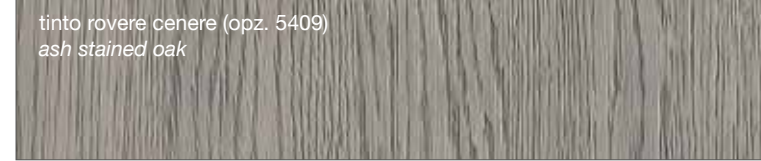

FINITURE MELAMINICO

MELAMINE FINISHES

CREO KYRA VINTAGE

MELAMINICO

MELAMINE

<p>abete nordico bianco (opz. 4406) <i>white nordic fir</i></p>
<p>rovere naturale vintage (opz. 5310) <i>vintage natural oak</i></p>

FINITURE IMPIALLACCIATO

VENEERED FINISHES

FINITURE MODELLI LUBE / LUBE KITCHENS FINISHES

CLOVER
CREATIVA
LUNA
OLTRE
PROVENZA

FINITURE MODELLI CREO / CREO KITCHENS FINISHES

AUREA
CONTEMPO

LUBE CLOVER

FINITURE LACCATE - LACQUERED FINISHES