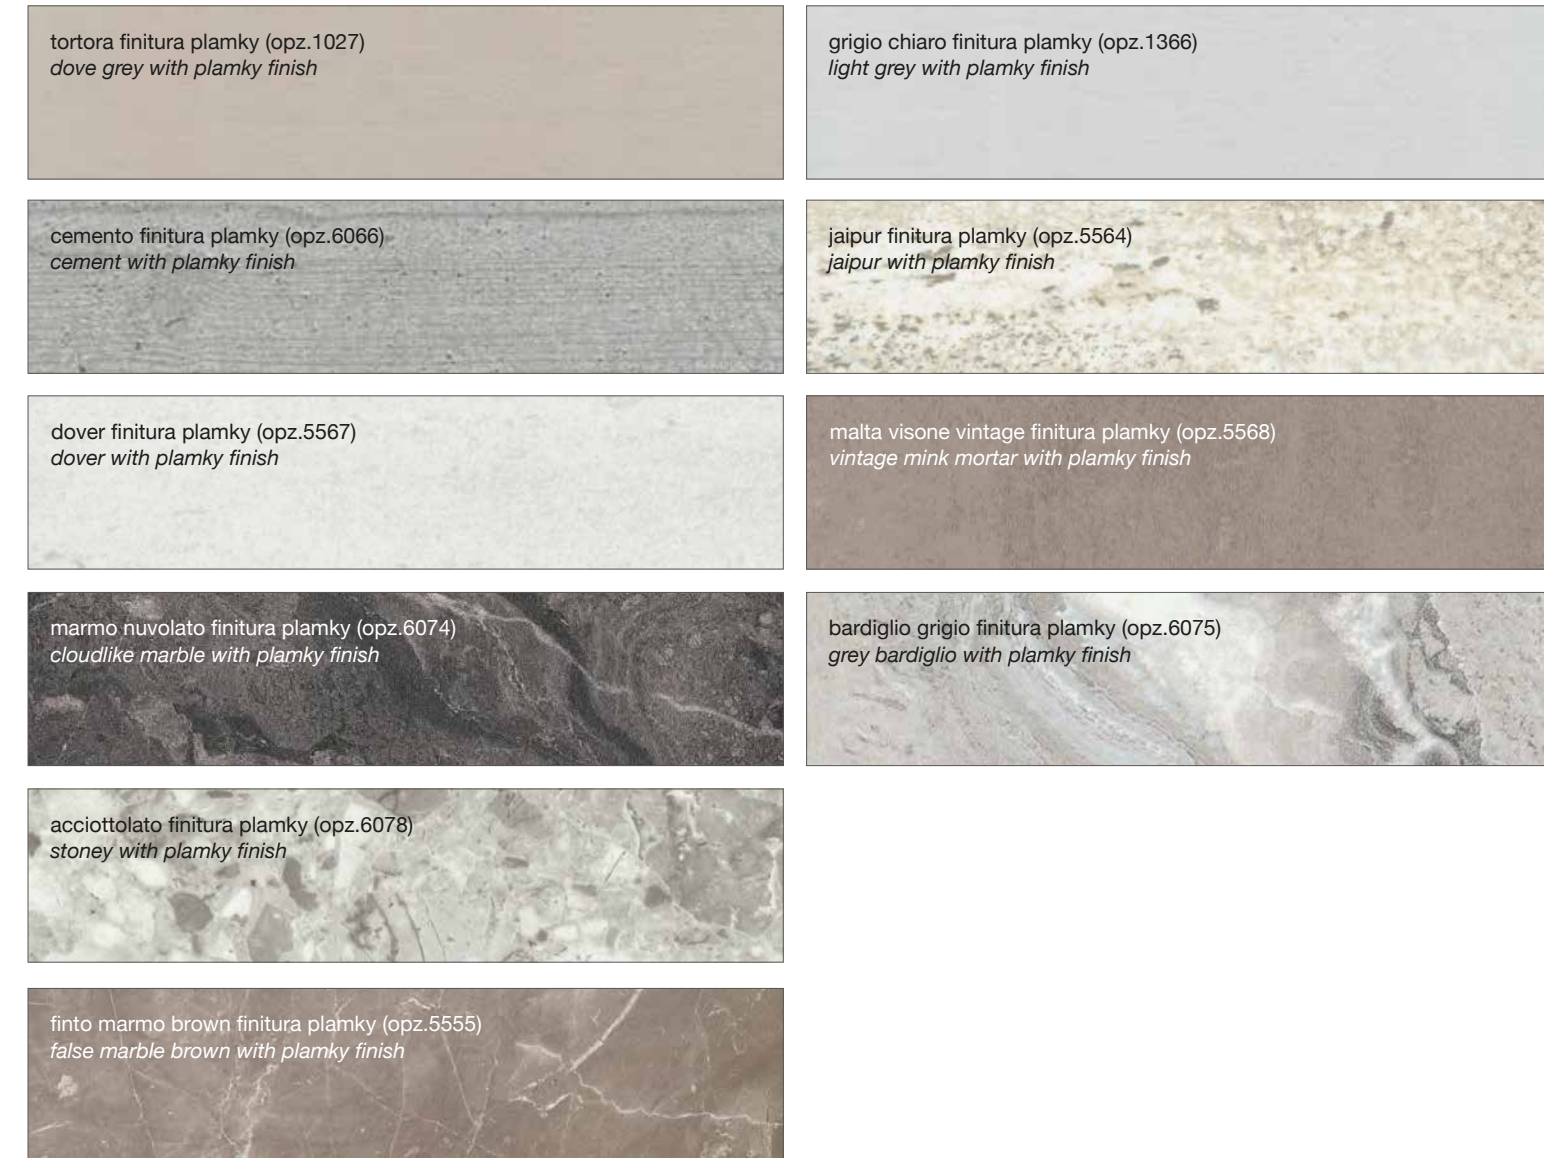

FINITURA SETA

MATT COLOURS WITH SKIN FINISH

FINITURA SINCRO PORO

MATT COLOURS WITH SYNC PORE FINISH

FINITURE COME TOP LAMINATO

LAMINAM COUNTERTOP FINISHES

FINITURA PLAMKY

PLAMKY FINISH

Rovere Grigio Terra (opz.W530)
Earth grey stained

CREO **AUREA**

laccato bianco (opz. 2451)
white lacquered

tinto corda decapè (opz. 2452)
stained ecru decapè

tinto noce spazzolato (opz. 2453)
stained brushed walnut