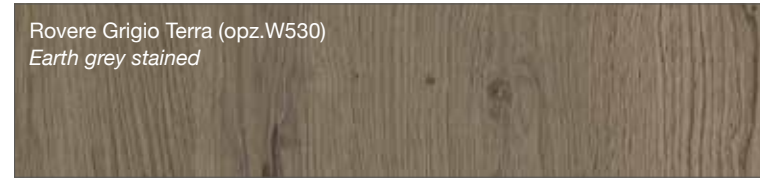

FINITURE TINTE - STAINED FINISHES

LUBE CREATIVA

LUBE LUNA

LUBE OLTRE

LUBE **PROVENZA**

Noce Canaletto (opz.W120)
Canaletto Walnut

Rovere Bianco (opz.W525)
White Oak

Rovere Mielato (opz.W520)
Honey Oak