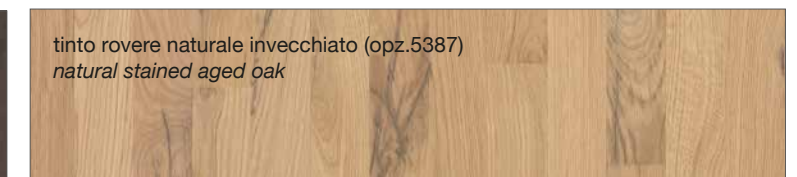

FINITURE TINTE - STAINED FINISHES

LUBE CREATIVA

LUBE LUNA

LUBE OLTRE

LUBE **PROVENZA**

Noce Canaletto (opz.W120)
Canaletto Walnut

Rovere Bianco (opz.W525)
White Oak

Rovere Mielato (opz.W520)
Honey Oak