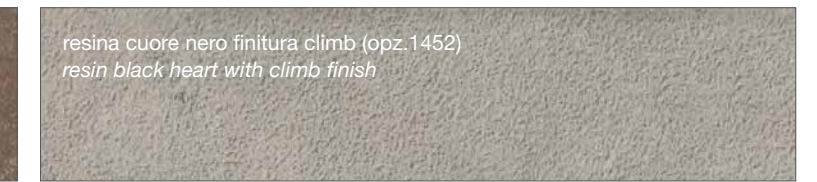

FINITURA WRAKY
WRAKY FINISH

FINITURA URBAN
URBAN FINISH

FINITURA TOUCH
TOUCH FINISH

FINITURA KER

KER FINISH

FINITURA SMART

SMART FINISH

FINITURA COME DECORATIVO UTILIZZATO NEI TOP STRATIFICATO HPL

FINISH AS DECORATION USED IN THE LAYERED HPL TOP

FINITURE FENIX

FENIX FINISHES

FINITURA FENIX NTM™

FENIX NTM™ FINISHES

<p>zinco doha (opz. 2628) <i>zinco doha</i></p>	<p>titanio doha (opz. 2638) <i>titanio doha</i></p>
<p>bronzo doha (opz. 2629) <i>doha bronze</i></p>	<p>piombo doha (opz. 2630) <i>piombo doha</i></p>
<p>bianco caldo (opz. 0032) <i>warm white</i></p>	<p>castoro (opz. 0717) <i>beaver</i></p>
<p>fumo (opz. 0718) <i>smoke</i></p>	<p>nero (opz. 0720) <i>black</i></p>
<p>grigio bromo (opz. 0724) <i>bromine grey</i></p>	<p>grigio antrim (opz. 0752) <i>antrim grey</i></p>
<p>cacao orinoco (opz. 0749) <i>orinoco cacao</i></p>	<p>beige arizona (opz. 0748) <i>arizona beige</i></p>
<p>verde comodoro (opz. 0750) <i>comodoro green</i></p>	<p>rosso jaipur (opz. 0751) <i>jaipur red</i></p>
<p>grigio efeso (opz. 0721) <i>efeso gray</i></p>	