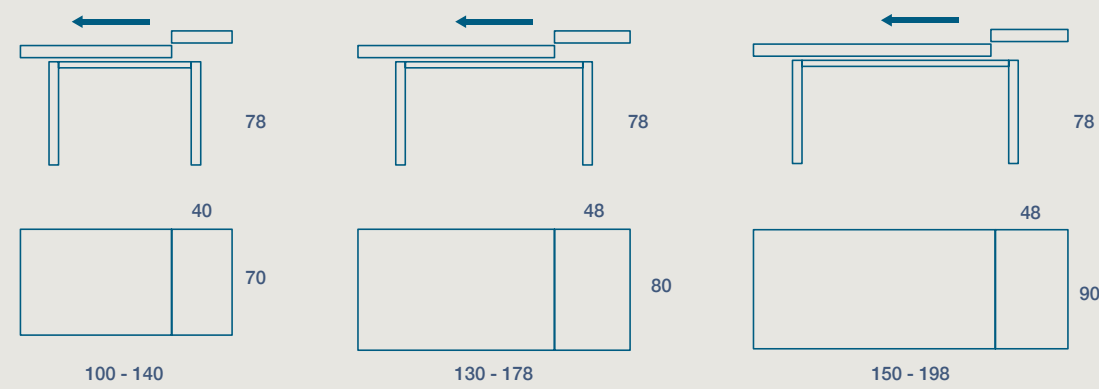

LAMINATO

FENIX

SAB

TAVOLO / TABLE

TAVOLO "SAB" ALLUNGABILE.
GAMBE PIRAMIDALI LEGNO TINTE A COLORE
PIANO SP. 2,5 E STRUTTURA LAMINATO E FENIX

"SAB" EXTENDIBLE TABLE.
COLOR DYED PYRAMIDAL WOOD LEGS
2.5 TH. TOP AND LAMINATED AND FENIX FRAME

100 X 70 H 78 N.I PROLUNGA DA 40
100 X 70 H 78 N.I EXTENSION CM 40

130 X 80 H 78 N.I PROLUNGA DA 48
130 X 80 H 78 N.I EXTENSION CM 48

150 X 90 H 78 N.I PROLUNGA DA 48
150 X 90 H 78 N.I EXTENSION CM 48

LAMINATO