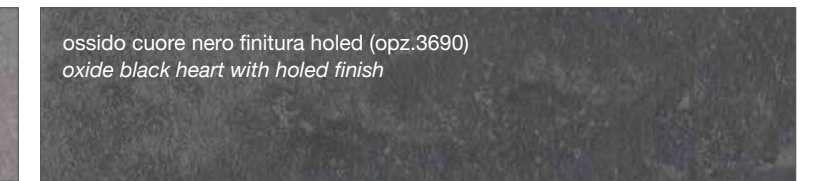

FINITURA WRAKY
WRAKY FINISH

FINITURA URBAN
URBAN FINISH

FINITURA TOUCH
TOUCH FINISH

FINITURA KER

KER FINISH

FINITURA SMART

SMART FINISH

FINITURA COME DECORATIVO UTILIZZATO NEI TOP STRATIFICATO HPL

FINISH AS DECORATION USED IN THE LAYERED HPL TOP

FINITURE FENIX

FENIX FINISHES

FINITURA FENIX NTM™

FENIX NTM™ FINISHES

<p>zinco doha (opz. 2628) <i>zinco doha</i></p>	<p>titanio doha (opz. 2638) <i>titanio doha</i></p>
<p>bronzo doha (opz. 2629) <i>doha bronze</i></p>	<p>piombo doha (opz. 2630) <i>piombo doha</i></p>
<p>bianco caldo (opz. 0032) <i>warm white</i></p>	<p>castoro (opz. 0717) <i>beaver</i></p>
<p>fumo (opz. 0718) <i>smoke</i></p>	<p>nero (opz. 0720) <i>black</i></p>
<p>grigio bromo (opz. 0724) <i>bromine grey</i></p>	<p>grigio antrim (opz. 0752) <i>antrim grey</i></p>
<p>cacao orinoco (opz. 0749) <i>orinoco cacao</i></p>	<p>beige arizona (opz. 0748) <i>arizona beige</i></p>
<p>verde comodoro (opz. 0750) <i>comodoro green</i></p>	<p>rosso jaipur (opz. 0751) <i>jaipur red</i></p>
<p>grigio efeso (opz. 0721) <i>efeso gray</i></p>	