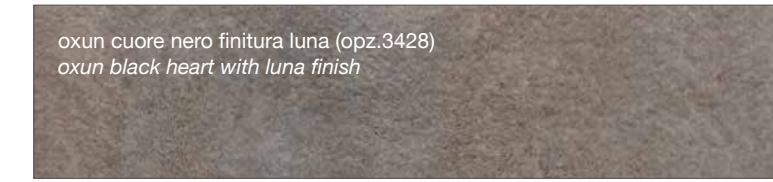

FINITURA WRAKY
WRAKY FINISH

FINITURA URBAN
URBAN FINISH

FINITURA TOUCH
TOUCH FINISH

FINITURA KER

KER FINISH

FINITURA SMART

SMART FINISH

FINITURA COME DECORATIVO UTILIZZATO NEI TOP STRATIFICATO HPL

FINISH AS DECORATION USED IN THE LAYERED HPL TOP

FINITURE FENIX

FENIX FINISHES

FINITURA FENIX NTM™

FENIX NTM™ FINISHES

<p>zinco doha (opz. 2628) <i>zinco doha</i></p>	<p>titanio doha (opz. 2638) <i>titanio doha</i></p>
<p>bronzo doha (opz. 2629) <i>doha bronze</i></p>	<p>piombo doha (opz. 2630) <i>piombo doha</i></p>
<p>bianco caldo (opz. 0032) <i>warm white</i></p>	<p>castoro (opz. 0717) <i>beaver</i></p>
<p>fumo (opz. 0718) <i>smoke</i></p>	<p>nero (opz. 0720) <i>black</i></p>
<p>grigio bromo (opz. 0724) <i>bromine grey</i></p>	<p>grigio antrim (opz. 0752) <i>antrim grey</i></p>
<p>cacao orinoco (opz. 0749) <i>orinoco cacao</i></p>	<p>beige arizona (opz. 0748) <i>arizona beige</i></p>
<p>verde comodoro (opz. 0750) <i>comodoro green</i></p>	<p>rosso jaipur (opz. 0751) <i>jaipur red</i></p>
<p>grigio efeso (opz. 0721) <i>efeso gray</i></p>	