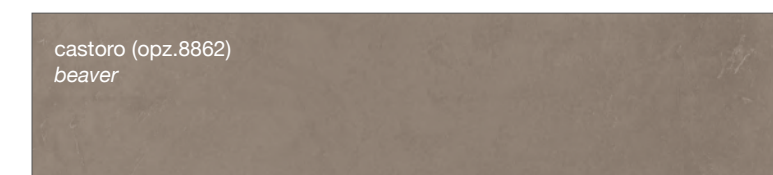

SMART

FINITURE FENIX

FENIX FINISHES

FINITURE MELAMINICO

MELAMINE FINISHES

KYRA VINTAGE

FINITURE LAMINATO

LAMINATE FINISHES

LUBE IMMAGINA PLUS (FINITURE COME ANTA) (DOOR FINISHES)

FINITURA OSSIDATA "A" OXIDIZED "A" FINISH

FINITURA MATT MATT FINISH

FINITURA SPAZZOLATA BRUSHED FINISH

FINITURA OPACA MALTA MORTAR MATT FINISH

FINITURA OPACA CANSIGLIO CANSIGLIO MATT FINISH

FINITURA MARMONIZZATA MARBLED FINISH

FINITURA OPACA MATERICA TEXTURED MATT FINISH

FINITURA OPACA SINCRO PORO EFFETTO LACCATO

SYNC PORE LACQUERED EFFECT MATT FINISH

FINITURA OPACA SINCRO PORO EFFETTO LEGNO

SYNC PORE WOOD EFFECT MATT FINISH

FINITURA OPACA PORO APERTO A REGISTRO

REGISTER OPEN-PORE FINISH

NOEMI

(FINITURE COME ANTA)
(DOOR FINISHES)

FINITURA SETA

MATT COLOURS WITH SKIN FINISH

FINITURA SINCRO PORO