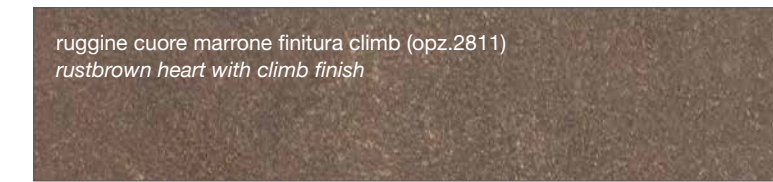

FINITURA WRAKY
WRAKY FINISH

FINITURA URBAN
URBAN FINISH

FINITURA TOUCH
TOUCH FINISH

FINITURA KER

KER FINISH

FINITURA SMART

SMART FINISH

FINITURA COME DECORATIVO UTILIZZATO NEI TOP STRATIFICATO HPL

FINISH AS DECORATION USED IN THE LAYERED HPL TOP

FINITURE FENIX

FENIX FINISHES

FINITURA FENIX NTM™

FENIX NTM™ FINISHES

<p>zinco doha (opz. 2628) <i>zinco doha</i></p>	<p>titanio doha (opz. 2638) <i>titanio doha</i></p>
<p>bronzo doha (opz. 2629) <i>doha bronze</i></p>	<p>piombo doha (opz. 2630) <i>piombo doha</i></p>
<p>bianco caldo (opz. 0032) <i>warm white</i></p>	<p>castoro (opz. 0717) <i>beaver</i></p>
<p>fumo (opz. 0718) <i>smoke</i></p>	<p>nero (opz. 0720) <i>black</i></p>
<p>grigio bromo (opz. 0724) <i>bromine grey</i></p>	<p>grigio antrim (opz. 0752) <i>antrim grey</i></p>
<p>cacao orinoco (opz. 0749) <i>orinoco cacao</i></p>	<p>beige arizona (opz. 0748) <i>arizona beige</i></p>
<p>verde comodoro (opz. 0750) <i>comodoro green</i></p>	<p>rosso jaipur (opz. 0751) <i>jaipur red</i></p>
<p>grigio efeso (opz. 0721) <i>efeso gray</i></p>	