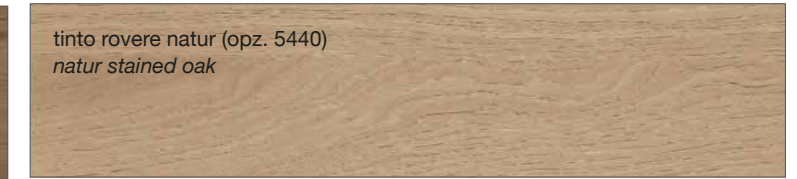

# FINITURE IMPIALLACCIATO

VENEERED FINISHES

FINITURE MODELLI LUBE / LUBE KITCHENS FINISHES

CLOVER  
CREATIVA  
LUNA  
OLTRE  
PROVENZA

FINITURE MODELLI CREO / CREO KITCHENS FINISHES

AUREA  
CONTEMPO

**LUBE** CLOVER

FINITURE LACCATE - LACQUERED FINISHES

FINITURE TINTE - STAINED FINISHES

**LUBE** LUNA

**LUBE** OLTRE

**LUBE** PROVENZA

**CREO** AUREA

**CREO** CONTEMPO