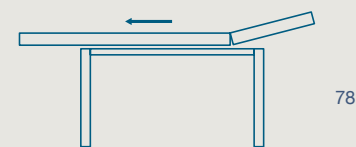

**140 X 90 H 78 N.1 PROLUNGA DA 60**

140 X 90 H 78 N.1 EXTENSION CM 60

**160 X 90 H 78 N.1 PROLUNGA DA 60**

160 X 90 H 78 N.1 EXTENSION CM 60

**180 X 90 H 78 N.1 PROLUNGA DA 60**

180 X 90 H 78 N.1 EXTENSION CM 60

78

78

78

60

90

140-200

60

90

160-220

60

90

180-240

SEDIA STRIKE  
STRIKE CHAIR

CODICE / CODE	DESCRIZIONE / DESCRIPTION
08AP14T	Laccato 140 x 90 Allungabile 200 / Laquered 140 x 90 Extendable 200
08AP16T	Laccato 160 x 90 Allungabile 220 / Laquered 160 x 90 Extendable 220
08AP18T	Laccato 180 x 90 Allungabile 240 / Laquered 180 x 90 Extendable 240
08AP14W	Impiallacciato 140 x 90 Allungabile 200 / Veneered 140 x 90 Extendable 200
08AP16W	Impiallacciato 160 x 90 Allungabile 220 / Veneered 160 x 90 Extendable 220
08AP18W	Impiallacciato 180 x 90 Allungabile 240 / Veneered 180 x 90 Extendable 240