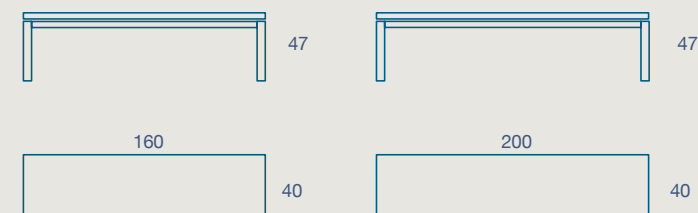

160 X 90 H 77 N.2 PROLUNGHE DA 50
 160 X 90 H 77 N.2 EXTENSIONS CM 50

200 X 90 H 77 N.2 PROLUNGHE DA 50
 200 X 90 H 77 N.2 EXTENSIONS CM 50

PANCA "PERN"
 STRUTTURA METALLO VERNICIATO
 SEDUTA SP. 2 LAMINATO, MELAMINICO E IMPIALLACCIATO

"PERN" BENCH
 PAINTED METAL FRAME
 2 TH. LAMINATE, MELAMINE AND VENEERED SEAT

160 X 40 H 47
 160 X 40 H 47

200 X 40 H 47
 200 X 40 H 47

PANCA PERN
 PERN BENCH

METALLO

LAMINATO

MELAMINICO

IMPIALLACCIATO