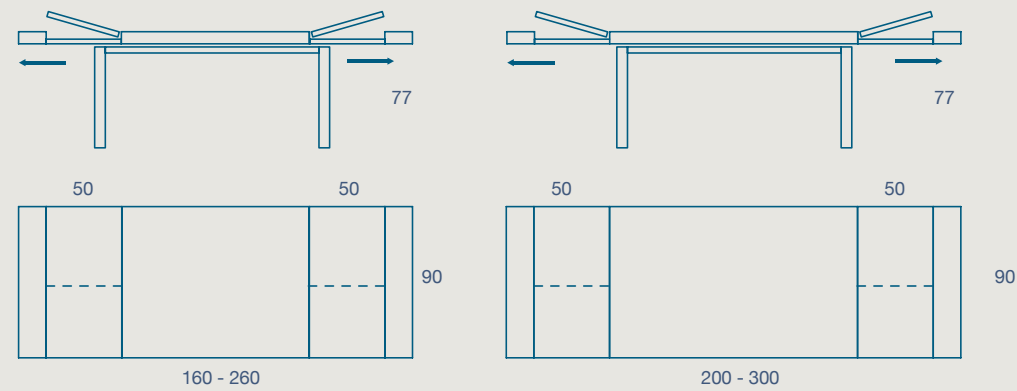

SENSO VENA SISTEMA DI ALLUNGO A LIBRO
IMPIALLACCIATO
 GRAIN DIRECTION VENEERED FOLDING
 EXTENSION SYSTEM

SENSO VENA SISTEMA DI ALLUNGO
 A LIBRO **LAMINATO**
 GRAIN DIRECTION LAMINATE FOLDING
 EXTENSION SYSTEM

METALLO

LAMINATO

MELAMINICO

IMPIALLACCIATO

PERN

TAVOLO E PANCA / TABLE AND BENCH

TAVOLO "PERN" ALLUNGABILE
 STRUTTURA METALLO VERNICIATO
 PIANO SP. 8 LAMINATO, MELAMINICO E IMPIALLACCIATO FOLDING

"PERN" EXTENDIBLE TABLE
 PAINTED METAL FRAME
 8 TH. LAMINATE, MELAMINE AND VENEERED FOLDING TOP

160 X 90 H 77 N.2 PROLUNGHE DA 50
 160 X 90 H 77 N.2 EXTENSIONS CM 50

200 X 90 H 77 N.2 PROLUNGHE DA 50
 200 X 90 H 77 N.2 EXTENSIONS CM 50

PANCA "PERN"
 STRUTTURA METALLO VERNICIATO
 SEDUTA SP. 2 LAMINATO, MELAMINICO E IMPIALLACCIATO

"PERN" BENCH
 PAINTED METAL FRAME
 2 TH. LAMINATE, MELAMINE AND VENEERED SEAT

160 X 40 H 47
 160 X 40 H 47

200 X 40 H 47
 200 X 40 H 47

PANCA PERN
 PERN BENCH

METALLO

LAMINATO

MELAMINICO

IMPIALLACCIATO