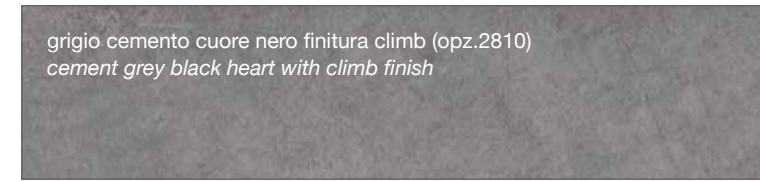

ossido cuore nero finitura holed (opz.3690)
oxide black heart with holed finish

quercia cuore marrone finitura wood (opz.788)
oak brown heart with wood finish