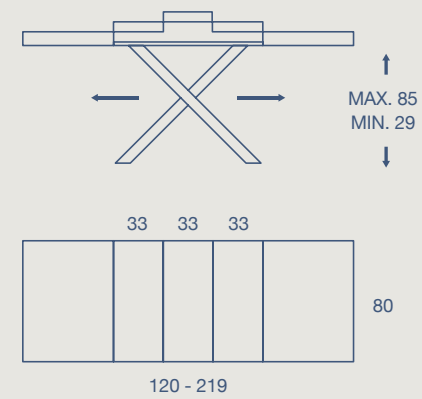

STRUTTURA LEGNO/METALLO

METALLO

LAMINATO

FENIX

OKEY

TAVOLO / TABLE

TAVOLO "OKEY" ALLUNGABILE.
STRUTTURA METALLO VERNICIATO
PIANO SP.12 LAMINATO E FENIX FOLDING
ALTEZZA VARIABILE MIN 29 > MAX 85

"OKEY" EXTENDIBLE TABLE.
PAINTED METAL FRAME
12 TH. LAMINATE AND FENIX FOLDING TOP
VARIABLE HEIGHT MIN 29> MAX 85

120 X 80 H 28>85 N.3 PROLUNGHE DA 33
120 X 80 H 28>85 N. 3 EXTENSIONS CM 33

OKEY

SEDIA HALL
HALL CHAIR

STRUTTURA LEGNO/METALLO

METALLO

LAMINATO

FENIX

FINITURE STRUTTURA METALLO VERNICIATO

DIMENSIONI / DIMENSIONS

50X90 Allungabile 185 H 76 / 50X90 Extendable 185 H 76

OKEY

FINITURE LAMINATO FENIX E MELAMINICO

LAMINATE, FENIX AND MELAMINE FINISHES

FINITURE LAMINATO

LAMINATE FINISHES

IMMAGINA