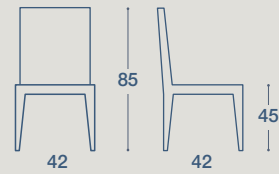

LEGNO / LACCATO

LEGNO

LACCATO

PAGLIA

NELIR

SEDIA E SGABELLO / CHAIR AND STOOL

SEDIA "NELIR"

STRUTTURA IN LEGNO MASSELLO, NELLE FINITURE
TINTE O LACCATE, SEDUTA IN LEGNO, PAGLIA FILATO
BIANCO O MELAMINICO EFFETTO LEGNO

"NELIR" CHAIR

STRUCTURE IN SOLID WOOD, WITH STAINED FINISHES OR LACQUER,
WOODEN SEAT, WHITE WOVEN STRAW OR IN WOOD-EFFECT MELAMINE

SGABELLO "NELIR"

STRUTTURA IN LEGNO MASSELLO, NELLE FINITURE
TINTE O LACCATE, SEDUTA IN LEGNO, PAGLIA FILATO
BIANCO O MELAMINICO EFFETTO LEGNO