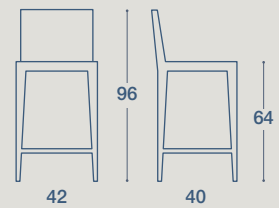

SGABELLO "NELIR"

STRUTTURA IN LEGNO MASSELLO, NELLE FINITURE
TINTE O LACCATE, SEDUTA IN LEGNO, PAGLIA FILATO
BIANCO O MELAMINICO EFFETTO LEGNO

"NELIR" STOOL

STRUCTURE IN SOLID WOOD, WITH STAINED FINISHES OR LACQUER,
WOODEN SEAT, WHITE WOVEN STRAW OR IN WOOD-EFFECT MELAMINE