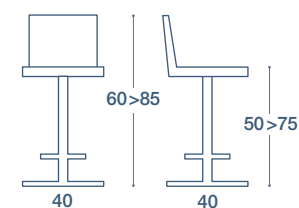

METALLO

METALLO

CUOIO

MIZ

SGABELLO / STOOL

SGABELLO TELESCOPICO "MIZ"
STRUTTURA IN METALLO CROMATO, SCOCCA IN CUIO RIGENERATO

"MIZ" TELESCOPIC STOOL
CHROMED METAL STRUCTURE, REGENERATED LEATHER SEAT

FINITURE STRUTTURA

DESCRIZIONE / DESCRIPTION

Sgabello struttura cromo / stool chrome structure

MIZ