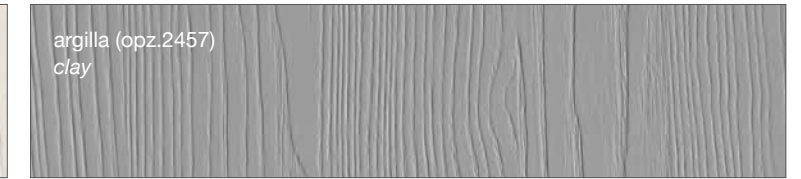

Rovere Grigio Terra (opz.W530)  
Earth grey stained

**CREO** AUREA

laccato bianco (opz. 2451)  
white lacquered

tinto corda decapè (opz. 2452)  
stained ecru decapè

**CREO** CONTEMPO

bianco (opz.2455)  
white