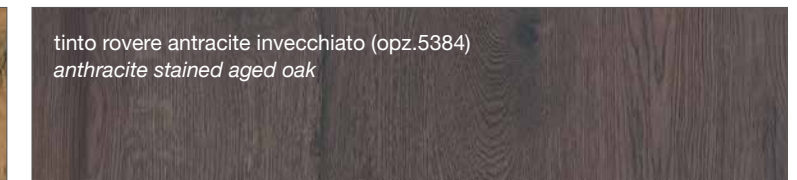

FINITURE LACCATE - LACQUERED FINISHES

FINITURE TINTE - STAINED FINISHES

**LUBE** LUNA

**LUBE** OLTRE

**LUBE** PROVENZA

Noce Canaletto (opz.W120)  
Canaletto Walnut

Rovere Bianco (opz.W525)  
White Oak

Rovere Mielato (opz.W520)  
Honey Oak

Rovere Grigio Terra (opz.W530)  
Earth grey stained

**CREO** AUREA

laccato bianco (opz. 2451)  
white lacquered

tinto corda decapè (opz. 2452)  
stained ecru decapè

**CREO** CONTEMPO

bianco (opz.2455)  
white