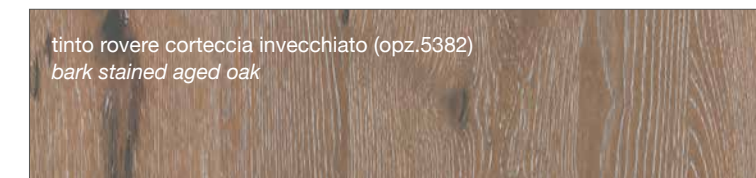

# FINITURE IMPIALLACCIATO

VENEERED FINISHES

FINITURE MODELLI LUBE / LUBE KITCHENS FINISHES

CLOVER  
CREATIVA  
LUNA  
OLTRE  
PROVENZA

FINITURE MODELLI CREO / CREO KITCHENS FINISHES

AUREA  
CONTEMPO

**LUBE** CLOVER

FINITURE LACCATE - LACQUERED FINISHES

FINITURE TINTE - STAINED FINISHES

**LUBE** LUNA

**LUBE** OLTRE

**LUBE** PROVENZA

Noce Canaletto (opz.W120)  
Canaletto Walnut

Rovere Bianco (opz.W525)  
White Oak

Rovere Mielato (opz.W520)  
Honey Oak

Rovere Grigio Terra (opz.W530)  
Earth grey stained

**CREO** AUREA

laccato bianco (opz. 2451)  
white lacquered

tinto corda decapè (opz. 2452)  
stained ecru decapè

**CREO** CONTEMPO

bianco (opz.2455)  
white