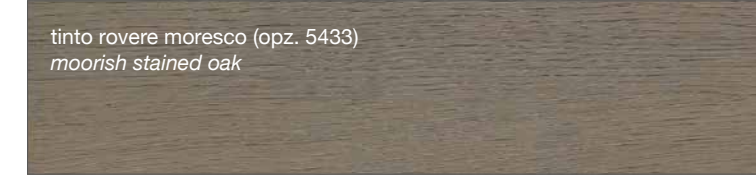

# FINITURE IMPIALLACCIATO

VENEERED FINISHES

FINITURE MODELLI LUBE / LUBE KITCHENS FINISHES

CLOVER  
CREATIVA  
LUNA  
OLTRE  
PROVENZA

FINITURE MODELLI CREO / CREO KITCHENS FINISHES

AUREA  
CONTEMPO

**LUBE** CLOVER

FINITURE LACCATE - LACQUERED FINISHES

FINITURE TINTE - STAINED FINISHES

**LUBE** LUNA

**LUBE** OLTRE

**LUBE** PROVENZA

Noce Canaletto (opz.W120)  
Canaletto Walnut

Rovere Bianco (opz.W525)  
White Oak

Rovere Mielato (opz.W520)  
Honey Oak