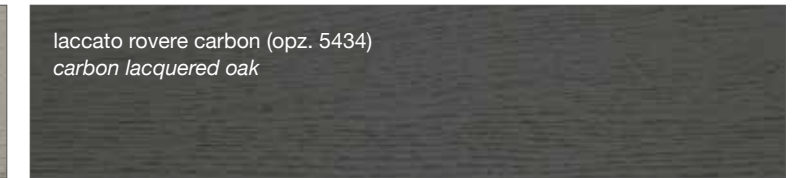

# FINITURE IMPIALLACCIATO

VENEERED FINISHES

FINITURE MODELLI LUBE / LUBE KITCHENS FINISHES

CLOVER  
CREATIVA  
LUNA  
OLTRE  
PROVENZA

FINITURE MODELLI CREO / CREO KITCHENS FINISHES

AUREA  
CONTEMPO

**LUBE** CLOVER

FINITURE LACCATE - LACQUERED FINISHES

FINITURE TINTE - STAINED FINISHES

**LUBE** LUNA

**LUBE** OLTRE

**LUBE** PROVENZA

Noce Canaletto (opz.W120)  
Canaletto Walnut

Rovere Bianco (opz.W525)  
White Oak

Rovere Mielato (opz.W520)  
Honey Oak

Rovere Grigio Terra (opz.W530)  
Earth grey stained

**CREO** AUREA

laccato bianco (opz. 2451)  
white lacquered

tinto corda decapè (opz. 2452)  
stained ecru decapè

**CREO** CONTEMPO

bianco (opz.2455)  
white