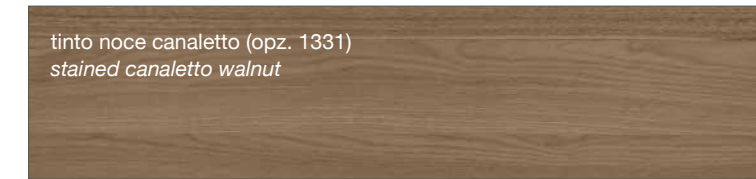

# FINITURE IMPIALLACCIATO

VENEERED FINISHES

FINITURE MODELLI LUBE / LUBE KITCHENS FINISHES

CLOVER  
CREATIVA  
LUNA  
OLTRE  
PROVENZA

FINITURE MODELLI CREO / CREO KITCHENS FINISHES

AUREA  
CONTEMPO

**LUBE** CLOVER

FINITURE LACCATE - LACQUERED FINISHES

FINITURE TINTE - STAINED FINISHES

**LUBE** LUNA

**LUBE** OLTRE

**LUBE** PROVENZA

Noce Canaletto (opz.W120)  
Canaletto Walnut

Rovere Bianco (opz.W525)  
White Oak

Rovere Mielato (opz.W520)  
Honey Oak