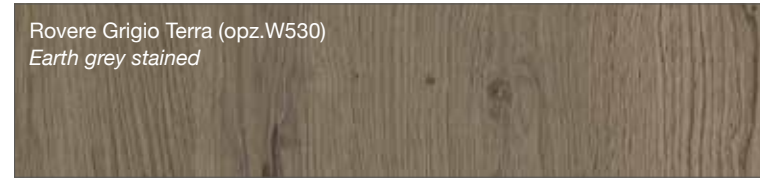

FINITURE LACCATE - LACQUERED FINISHES

FINITURE TINTE - STAINED FINISHES

**LUBE** LUNA

**LUBE** OLTRE

**LUBE** PROVENZA

Noce Canaletto (opz.W120)  
Canaletto Walnut

Rovere Bianco (opz.W525)  
White Oak

Rovere Mielato (opz.W520)  
Honey Oak

Rovere Grigio Terra (opz.W530)  
Earth grey stained

**CREO** AUREA

laccato bianco (opz. 2451)  
white lacquered

tinto corda decapè (opz. 2452)  
stained ecru decapè

**CREO** CONTEMPO

bianco (opz.2455)  
white