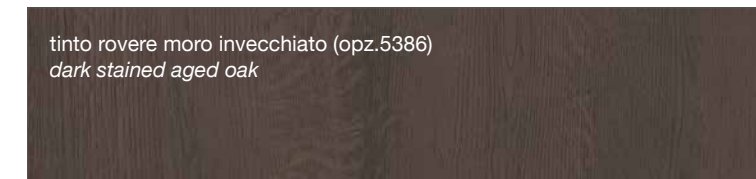

FINITURE LACCATE - LACQUERED FINISHES

FINITURE TINTE - STAINED FINISHES

**LUBE** LUNA

**LUBE** OLTRE

**LUBE** PROVENZA

Noce Canaletto (opz.W120)  
Canaletto Walnut

Rovere Bianco (opz.W525)  
White Oak

Rovere Mielato (opz.W520)  
Honey Oak

Rovere Grigio Terra (opz.W530)  
Earth grey stained

**CREO** AUREA

laccato bianco (opz. 2451)  
white lacquered

tinto corda decapè (opz. 2452)  
stained ecru decapè

**CREO** CONTEMPO

bianco (opz.2455)  
white