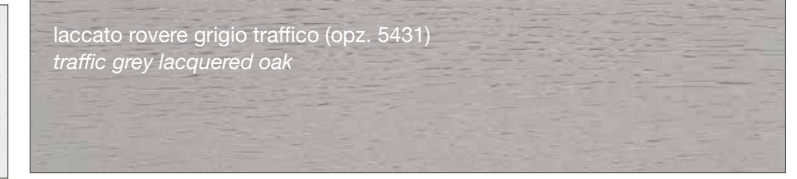

# FINITURE IMPIALLACCIATO

VENEERED FINISHES

FINITURE MODELLI LUBE / LUBE KITCHENS FINISHES

CLOVER  
CREATIVA  
LUNA  
OLTRE  
PROVENZA

FINITURE MODELLI CREO / CREO KITCHENS FINISHES

AUREA  
CONTEMPO

**LUBE** CLOVER

FINITURE LACCATE - LACQUERED FINISHES

FINITURE TINTE - STAINED FINISHES

**LUBE** LUNA

**LUBE** OLTRE

**LUBE** PROVENZA

Noce Canaletto (opz.W120)  
Canaletto Walnut

Rovere Bianco (opz.W525)  
White Oak

Rovere Mielato (opz.W520)  
Honey Oak

Rovere Grigio Terra (opz.W530)  
Earth grey stained

**CREO** AUREA

laccato bianco (opz. 2451)  
white lacquered

tinto corda decapè (opz. 2452)  
stained ecru decapè

**CREO** CONTEMPO

bianco (opz.2455)  
white