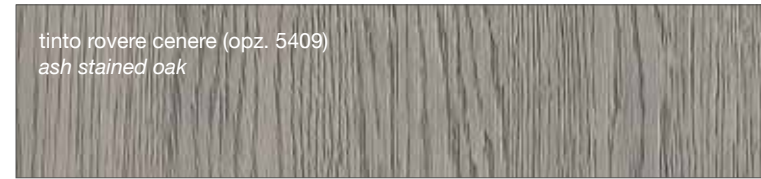

# FINITURE IMPIALLACCIATO

VENEERED FINISHES

FINITURE MODELLI LUBE / LUBE KITCHENS FINISHES

CLOVER  
CREATIVA  
LUNA  
OLTRE  
PROVENZA

FINITURE MODELLI CREO / CREO KITCHENS FINISHES

AUREA  
CONTEMPO

**LUBE** CLOVER

FINITURE LACCATE - LACQUERED FINISHES

FINITURE TINTE - STAINED FINISHES

**LUBE** LUNA

**LUBE** OLTRE

**LUBE** PROVENZA

Noce Canaletto (opz.W120)  
Canaletto Walnut

Rovere Bianco (opz.W525)  
White Oak

Rovere Mielato (opz.W520)  
Honey Oak

Rovere Grigio Terra (opz.W530)  
Earth grey stained

**CREO** AUREA

laccato bianco (opz. 2451)  
white lacquered

tinto corda decapè (opz. 2452)  
stained ecru decapè

**CREO** CONTEMPO

bianco (opz.2455)  
white