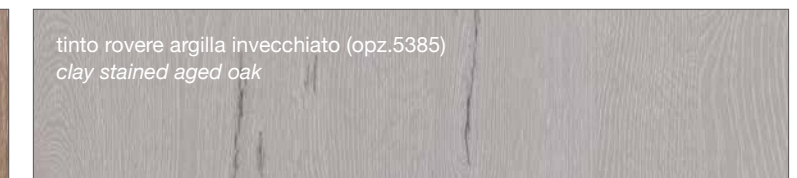

# FINITURE IMPIALLACCIATO

VENEERED FINISHES

FINITURE MODELLI LUBE / LUBE KITCHENS FINISHES

CLOVER  
CREATIVA  
LUNA  
OLTRE  
PROVENZA

FINITURE MODELLI CREO / CREO KITCHENS FINISHES

AUREA  
CONTEMPO

**LUBE** CLOVER

FINITURE LACCATE - LACQUERED FINISHES

FINITURE TINTE - STAINED FINISHES

**LUBE** LUNA

**LUBE** OLTRE

**LUBE** PROVENZA

Noce Canaletto (opz.W120)  
Canaletto Walnut

Rovere Bianco (opz.W525)  
White Oak

Rovere Mielato (opz.W520)  
Honey Oak

Rovere Grigio Terra (opz.W530)  
Earth grey stained

**CREO** AUREA

laccato bianco (opz. 2451)  
white lacquered

tinto corda decapè (opz. 2452)  
stained ecru decapè

**CREO** CONTEMPO

bianco (opz.2455)  
white