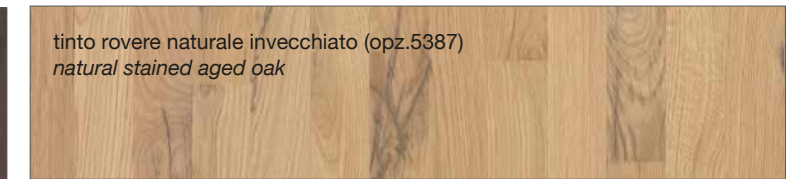

FINITURE LACCATE - LACQUERED FINISHES

FINITURE TINTE - STAINED FINISHES

**LUBE** LUNA

**LUBE** OLTRE

**LUBE** PROVENZA

Noce Canaletto (opz.W120)  
Canaletto Walnut

Rovere Bianco (opz.W525)  
White Oak

Rovere Mielato (opz.W520)  
Honey Oak

Rovere Grigio Terra (opz.W530)  
Earth grey stained

**CREO** AUREA

laccato bianco (opz. 2451)  
white lacquered

tinto corda decapè (opz. 2452)  
stained ecru decapè

**CREO** CONTEMPO

bianco (opz.2455)  
white