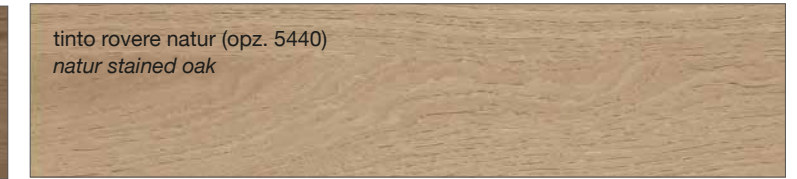

# FINITURE IMPIALLACCIATO

VENEERED FINISHES

FINITURE MODELLI LUBE / LUBE KITCHENS FINISHES

CLOVER  
CREATIVA  
LUNA  
OLTRE  
PROVENZA

FINITURE MODELLI CREO / CREO KITCHENS FINISHES

AUREA  
CONTEMPO

**LUBE** CLOVER

FINITURE LACCATE - LACQUERED FINISHES

FINITURE TINTE - STAINED FINISHES

**LUBE** LUNA

**LUBE** OLTRE

**LUBE** PROVENZA

Noce Canaletto (opz.W120)  
Canaletto Walnut

Rovere Bianco (opz.W525)  
White Oak

Rovere Mielato (opz.W520)  
Honey Oak

Rovere Grigio Terra (opz.W530)  
Earth grey stained

**CREO** AUREA

laccato bianco (opz. 2451)  
white lacquered

tinto corda decapè (opz. 2452)  
stained ecru decapè

**CREO** CONTEMPO

bianco (opz.2455)  
white