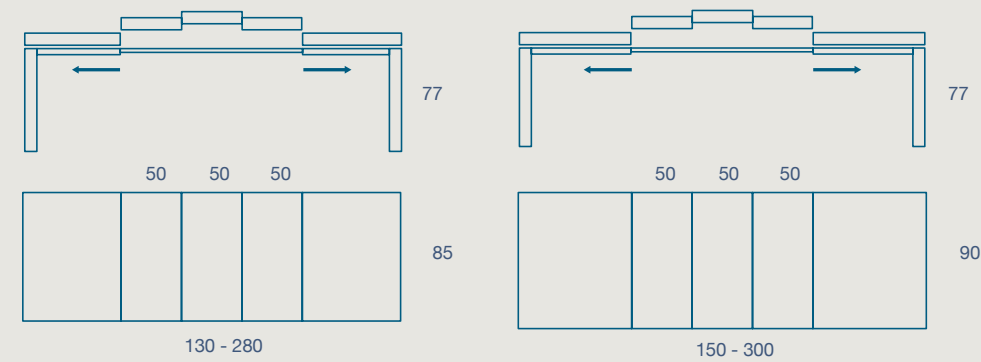

# MIX

TAVOLO / TABLE

TAVOLO "MIX" ALLUNGABILE.  
STRUTTURA E GAMBE 8X8 LEGNO  
PIANO SP.10 IMPIALLACCIATO FOLDING

"MIX" EXTENDIBLE TABLE.  
8X8 WOOD FRAME AND LEGS  
10 TH. FOLDING VENEERED TOP

130 X 85 H 77 N.3 PROLUNGHE DA 50  
130 X 85 H 77 N.3 EXTENSIONS CM 50

150 X 90 H 77 N.3 PROLUNGHE DA 50  
150 X 90 H 77 N.3 EXTENSIONS CM 50

SEDIA CLIPP  
CLIPP CHAIR

NB. NELLA VERSIONE ALLUNGATA IL PIANO PUÒ SUBIRE UN ABBASSAMENTO FINO A 7MM DA NON CONSIDERARE COME DIFETTO E QUINDI NON CONTESTABILE  
PLEASE NOTE: IN THE EXTENDED VERSION, THE TOP CAN BE LOWERED UP TO 7MM, NOT TO BE CONSIDERED A DEFECT AND THEREFORE NOT QUESTIONABLE

IMPIALLACCIATO

FINITURE STRUTTURA E PIANO IMPIALLACCIATO

VENEERED STRUCTURE AND TOP FINISHES

CLOVER  
CREATIVA  
LUNA  
PROVENZA

AUREA  
CONTEMPO

CODICE / CODE

DESCRIZIONE / DESCRIPTION

08MX13	130x85 allungabile 280 H 77 / 130x85 Extendable 280 H 77
08MX15	150x90 allungabile 300 H 77 / 150x90 Extendable 300 H 77