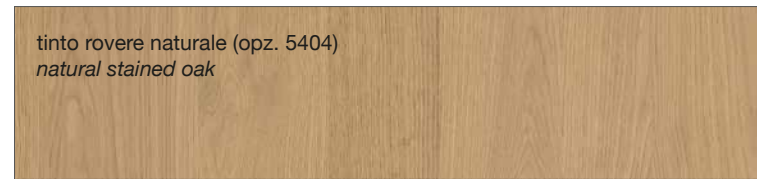

# FINITURE IMPIALLACCIATO

VENEERED FINISHES

FINITURE MODELLI LUBE / LUBE KITCHENS FINISHES

CLOVER  
CREATIVA  
LUNA  
OLTRE  
PROVENZA

FINITURE MODELLI CREO / CREO KITCHENS FINISHES

AUREA  
CONTEMPO

**LUBE** CLOVER

FINITURE LACCATE - LACQUERED FINISHES

FINITURE TINTE - STAINED FINISHES

**LUBE** LUNA

**LUBE** OLTRE

**LUBE** PROVENZA

Noce Canaletto (opz.W120)  
Canaletto Walnut

Rovere Bianco (opz.W525)  
White Oak

Rovere Mielato (opz.W520)  
Honey Oak