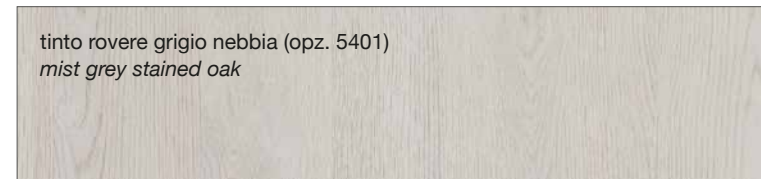

# FINITURE IMPIALLACCIATO

VENEERED FINISHES

FINITURE MODELLI LUBE / LUBE KITCHENS FINISHES

CLOVER  
CREATIVA  
LUNA  
OLTRE  
PROVENZA

FINITURE MODELLI CREO / CREO KITCHENS FINISHES

AUREA  
CONTEMPO

**LUBE** CLOVER

FINITURE LACCATE - LACQUERED FINISHES

FINITURE TINTE - STAINED FINISHES

**LUBE** LUNA

**LUBE** OLTRE

**LUBE** PROVENZA

Noce Canaletto (opz.W120)  
Canaletto Walnut

Rovere Bianco (opz.W525)  
White Oak

Rovere Mielato (opz.W520)  
Honey Oak