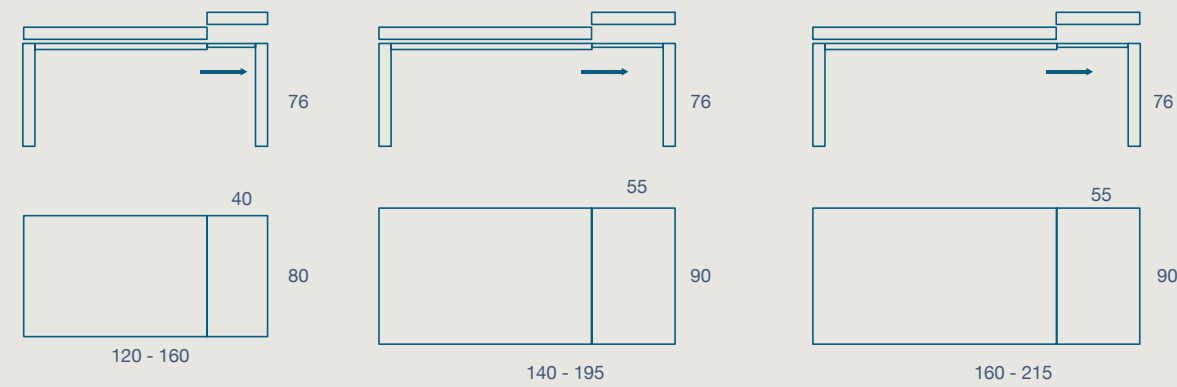

METALLO

LAMINATO

FENIX

MELAMINICO

IMPIALLACCIATO

MINOX

TAVOLO / TABLE

TAVOLO "MINOX" ALLUNGABILE
 STRUTTURA E GAMBE 3X3 METALLO VERNICIATO
 PIANO SP. 2,2 LAMINATO, FENIX, MELAMINICO E IMPIALLACCIATO

"MINOX" EXTENDIBLE TABLE
 3X3 PAINTED METAL FRAME AND LEGS
 2.2 TH. LAMINATE, FENIX, MELAMINE AND VENEERED TOP

120 X 80 H 76 N.1 PROLUNGA DA 40
 120 X 80 H 76 N.1 EXTENSION CM 40

140 X 90 H 76 N.1 PROLUNGA DA 55
 140 X 90 H 76 N.1 EXTENSION CM 55

160 X 90 H 76 N.1 PROLUNGA DA 55
 160 X 90 H 76 N.1 EXTENSION CM 55

SEDIA PIT
 PIT CHAIR

METALLO

LAMINATO

FENIX

MELAMINICO

IMPIALLACCIATO

FINITURE STRUTTURA