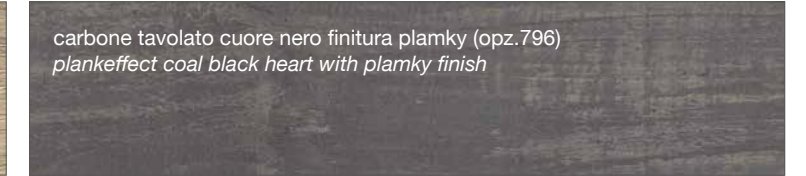

grigio cemento finitura touch (opz. 786)
cement gray touch finish

FINITURA KER

KER FINISH

FINITURA SMART

SMART FINISH

FINITURA COME DECORATIVO UTILIZZATO NEI TOP STRATIFICATO HPL

FINISH AS DECORATION USED IN THE LAYERED HPL TOP