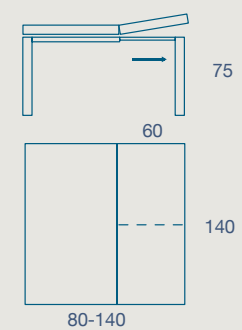

80 X 80 H 75 N.1 PROLUNGA DA 60  
 80 X 80 H 75 N.1 EXTENSION CM 60

110 X 70 H 75 N.1 PROLUNGA DA 40  
 110 X 70 H 75 N.1 EXTENSION CM 40

160 X 90 H 75 N.1 PROLUNGA CM 80  
 160 X 90 H 75 N.1 EXTENSION CM 80

140 X 80 H 75 N.2 PROLUNGHE CM 60  
 140 X 80 H 75 N.2 EXTENSIONS CM 60

80 X 140 H 75 N.1 PROLUNGA DA 60  
 80 X 140 H 75 N.1 EXTENSION CM 60

SEDIA BLEZ  
 BLEZ CHAIR

METALLO

LAMINATO

FENIX