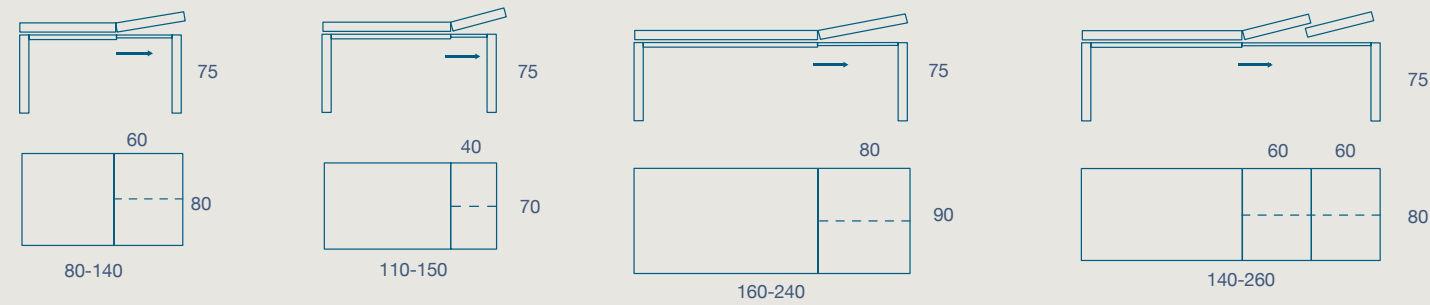

# MEIN

TAVOLO / TABLE

TAVOLO "MEIN" ALLUNGABILE CON PROLUNGHE A LIBRO  
 STRUTTURA ALLUMINIO  
 PIANO SP. 2 LAMINATO E FENIX

"MEIN" EXTENDIBLE TABLE WITH FOLDING EXTENSIONS  
 ALUMINUM FRAME  
 2 TH. LAMINATE AND FENIX TOP

80 X 80 H 75 N.1 PROLUNGA DA 60  
 80 X 80 H 75 N.1 EXTENSION CM 60

110 X 70 H 75 N.1 PROLUNGA DA 40  
 110 X 70 H 75 N.1 EXTENSION CM 40

160 X 90 H 75 N.1 PROLUNGA CM 80  
 160 X 90 H 75 N.1 EXTENSION CM 80

140 X 80 H 75 N.2 PROLUNGHE CM 60  
 140 X 80 H 75 N.2 EXTENSIONS CM 60

80 X 140 H 75 N.1 PROLUNGA DA 60  
 80 X 140 H 75 N.1 EXTENSION CM 60

SEDIA BLEZ  
 BLEZ CHAIR

METALLO

LAMINATO

FENIX