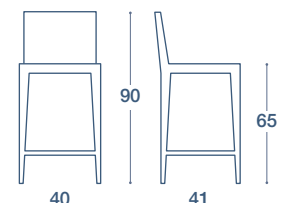

LOTO

SEDIA E SGABELLO / CHAIR AND STOOL

SEDIA "LOTO", STRUTTURA IN LEGNO MASSELLO, CON SEDUTA IN MELAMINICO EFFETTO LEGNO NELLE FINITURE COME ANTA

"LOTO" CHAIR, STRUCTURE IN SOLID WOOD, WITH SEAT IN WOOD-EFFECT MELAMINE WITH FINISH TO MATCH DOORS

SGABELLO "LOTO" STRUTTURA IN LEGNO MASSELLO, CON SEDUTA IN MELAMINICO EFFETTO LEGNO NELLE FINITURE COME ANTA

"LOTO" STOOL, STRUCTURE IN SOLID WOOD, WITH SEAT IN WOOD-EFFECT MELAMINE WITH FINISH TO MATCH DOORS