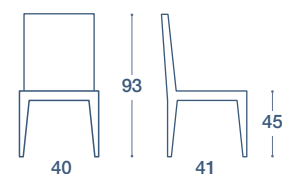

LOTO

SEDIA E SGABELLO / CHAIR AND STOOL

SEDIA "LOTO", STRUTTURA IN LEGNO MASSELLO, CON SEDUTA IN MELAMINICO EFFETTO LEGNO NELLE FINITURE COME ANTA

"LOTO" CHAIR, STRUCTURE IN SOLID WOOD, WITH SEAT IN WOOD-EFFECT MELAMINE WITH FINISH TO MATCH DOORS

SGABELLO "LOTO" STRUTTURA IN LEGNO MASSELLO, CON SEDUTA IN MELAMINICO EFFETTO LEGNO NELLE FINITURE COME ANTA

"LOTO" STOOL, STRUCTURE IN SOLID WOOD, WITH SEAT IN WOOD-EFFECT MELAMINE WITH FINISH TO MATCH DOORS