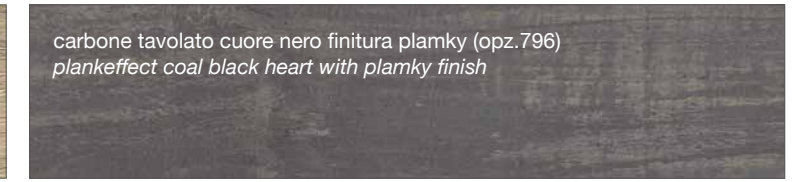

FINITURA COME DECORATIVO UTILIZZATO NEI TOP STRATIFICATO HPL

FINISH AS DECORATION USED IN THE LAYERED HPL TOP

FINITURE FENIX

FENIX FINISHES

FINITURA FENIX NTM™

FENIX NTM™ FINISHES

<p>bronzo doha (opz. 2629) <i>doha bronze</i></p>	
<p>bianco caldo (opz. 0032) <i>warm white</i></p>	<p>castoro (opz. 0717) <i>beaver</i></p>
<p>fumo (opz. 0718) <i>smoke</i></p>	<p>nero (opz. 0720) <i>black</i></p>
<p>grigio bromo (opz. 0724) <i>bromine grey</i></p>	<p>grigio antrim (opz. 0752) <i>antrim grey</i></p>
<p>cacao orinoco (opz. 0749) <i>orinoco cacao</i></p>	<p>beige arizona (opz. 0748) <i>arizona beige</i></p>
<p>verde comodoro (opz. 0750) <i>comodoro green</i></p>	<p>rosso jaipur (opz. 0751) <i>jaipur red</i></p>