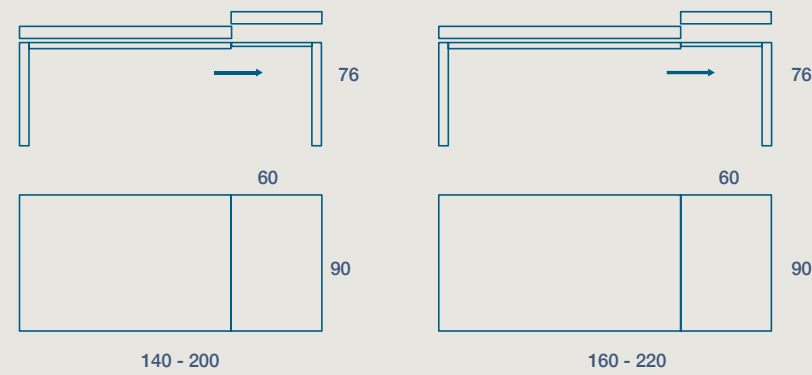

LEND LAMINATO FENIX E IMPIALLACCIATO

TAVOLO / TABLE

TAVOLO "LEND" ALLUNGABILE
STRUTTURA E GAMBE PIRAMIDALI METALLO VERNICIATO TINTA UNITA O CON TACCHETTO
PIANO SP. 2 LAMINATO, FENIX E IMPIALLACCIATO

"LEND" EXTENDIBLE TABLE
SOLID COLOUR PAINTED METAL OR WITH STUD FRAME AND PYRAMID LEGS
2 TH. LAMINATE, FENIX AND VENEERED TOP

140 X 90 H 76 N.1 PROLUNGA DA 60
140 X 90 H 76 N.1 EXTENSION CM 60

160 X 90 H 76 N.1 PROLUNGA DA 60
160 X 90 H 76 N.1 EXTENSION CM 60

SEDIA VADEN
VADEN CHAIR