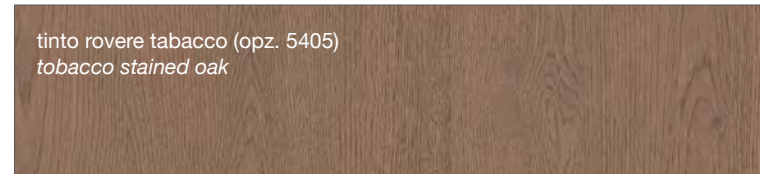

CLOVER
CREATIVA
LUNA
OLTRE
PROVENZA

FINITURE MODELLI CREO / CREO KITCHENS FINISHES

AUREA
CONTEMPO

LUBE CLOVER

FINITURE LACCATE - LACQUERED FINISHES

FINITURE TINTE - STAINED FINISHES

LUBE LUNA

LUBE OLTRE