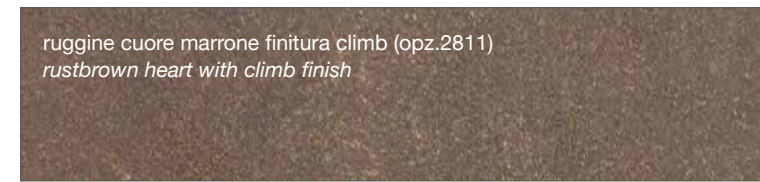

voyage silver finitura urban (opz.3413)
voyage silver with urban finish

FINITURA TOUCH
TOUCH FINISH

grigio cemento finitura touch (opz. 786)
cement gray touch finish

FINITURA KER

KER FINISH

FINITURA SMART

SMART FINISH

FINITURA COME DECORATIVO UTILIZZATO NEI TOP STRATIFICATO HPL

FINISH AS DECORATION USED IN THE LAYERED HPL TOP

FINITURE FENIX

FENIX FINISHES

FINITURA FENIX NTM™

FENIX NTM™ FINISHES

<p>bronzo doha (opz. 2629) <i>doha bronze</i></p>	
<p>bianco caldo (opz. 0032) <i>warm white</i></p>	<p>castoro (opz. 0717) <i>beaver</i></p>
<p>fumo (opz. 0718) <i>smoke</i></p>	<p>nero (opz. 0720) <i>black</i></p>
<p>grigio bromo (opz. 0724) <i>bromine grey</i></p>	<p>grigio antrim (opz. 0752) <i>antrim grey</i></p>
<p>cacao orinoco (opz. 0749) <i>orinoco cacao</i></p>	<p>beige arizona (opz. 0748) <i>arizona beige</i></p>
<p>verde comodoro (opz. 0750) <i>comodoro green</i></p>	<p>rosso jaipur (opz. 0751) <i>jaipur red</i></p>