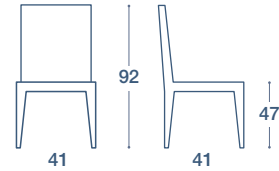

# KIM

SEDIA E SGABELLO / CHAIR AND STOOL

SEDIA "KIM"  
STRUTTURA E SEDUTA IN LEGNO  
MASSELLO LACCATO OPACO

"KIM" CHAIR  
STRUCTURE IN SOLID WOOD  
WITH MATT LACQUER

SGABELLO "KIM"  
STRUTTURA E SEDUTA IN LEGNO  
MASSELLO LACCATO OPACO

"KIM" STOOL  
STRUCTURE IN SOLID WOOD  
WITH MATT LACQUER