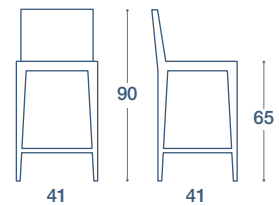

# KIM

SEDIA E SGABELLO / CHAIR AND STOOL

SEDIA "KIM"  
STRUTTURA E SEDUTA IN LEGNO  
MASSELLO LACCATO OPACO

"KIM" CHAIR  
STRUCTURE IN SOLID WOOD  
WITH MATT LACQUER

SGABELLO "KIM"  
STRUTTURA E SEDUTA IN LEGNO  
MASSELLO LACCATO OPACO

"KIM" STOOL  
STRUCTURE IN SOLID WOOD  
WITH MATT LACQUER