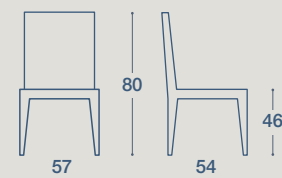

# KETA

SEDIA E SGABELLO / CHAIR AND STOOL

SEDIA "KETA" IMPILABILE  
STRUTTURA IN TECNOPOLIMERO CON O  
SENZA CUSCINO RIVESTITO

"KETA" STACKABLE CHAIR.  
STRUCTURE IN TECHNOPLYMER WITH OR WITHOUT  
UPHOLSTERED CUSHION