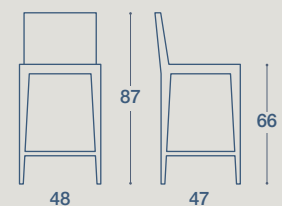

SGABELLO "KETA" IMPILABILE
STRUTTURA IN TECNOPOLIMERO CON O
SENZA CUSCINO RIVESTITO

"KETA" STACKABLE STOOL
STRUCTURE IN TECHNOPLYMER WITH OR WITHOUT
UPHOLSTERED CUSHION