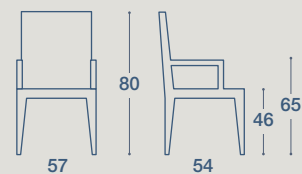

SEDIA "KETA" CON BRACCIOLI IMPILABILE
STRUTTURA IN TECNOPOLIMERO CON O
SENZA CUSCINO RIVESTITO

"KETA" STACKABLE CHAIR WITH ARMRESTS
STRUCTURE IN TECHNOPLYMER WITH OR WITHOUT
UPHOLSTERED CUSHION