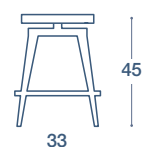

SGABELLO "KERE JR."

STRUTTURA IN LEGNO MASSELLO E METALLO VERNICIATO
SEDUTA IN SUGHERO

"KERE JR." STOOL

STRUCTURE IN STAINED SOLID WOOD AND PAINTED METAL, CORK SEAT