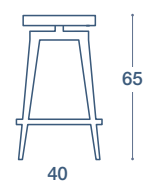

LEGNO

SUGHERO

KERE

SGABELLO / STOOL

SGABELLO "KERE"

STRUTTURA IN LEGNO MASSELLO E METALLO VERNICIATO
SEDUTA IN SUGHERO

"KERE" STOOL

STRUCTURE IN STAINED SOLID WOOD AND PAINTED METAL, CORK SEAT