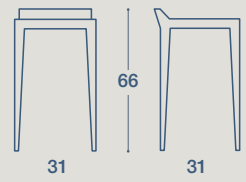

METALLO

HOT

SGABELLO / STOOL

SGABELLO "HOT"
STRUTTURA IN METALLO VERNICIATO

"HOT" STOOL
PAINTED METAL STRUCTURE

HOT

FINITURE STRUTTURA METALLO VERNICIATO

PAINTED METAL STRUCTURE FINISHES

titanio opaco (opz. NK)
matt titan

CODICE / CODE

084HTG

DESCRIZIONE / DESCRIPTION

Sgabello / stool