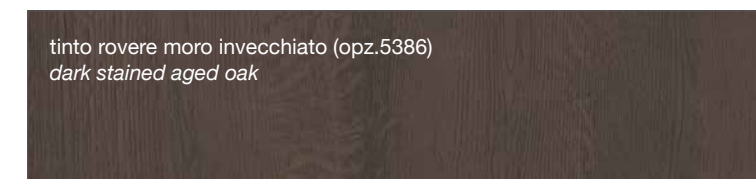

FINITURE LACCATE - LACQUERED FINISHES

FINITURE TINTE - STAINED FINISHES

**LUBE** CREATIVA

**LUBE** LUNA

**LUBE** OLTRE

**LUBE** **PROVENZA**

Noce Canaletto (opz.W120)  
*Canaletto Walnut*

Rovere Bianco (opz.W525)  
*White Oak*

Rovere Mielato (opz.W520)  
*Honey Oak*

Rovere Grigio Terra (opz.W530)  
*Earth grey stained*

**CREO** **AUREA**

laccato bianco (opz. 2451)  
*white lacquered*

tinto corda decapè (opz. 2452)  
*stained ecru decapè*