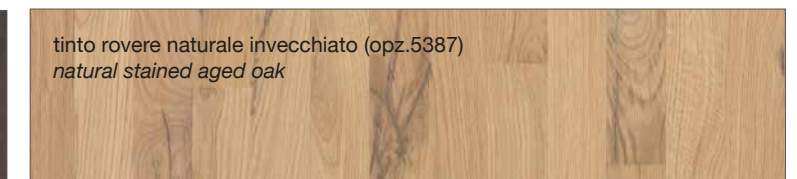

FINITURE LACCATE - LACQUERED FINISHES

FINITURE TINTE - STAINED FINISHES

**LUBE** CREATIVA

**LUBE** LUNA

**LUBE** OLTRE

**LUBE** **PROVENZA**

Noce Canaletto (opz.W120)  
*Canaletto Walnut*

Rovere Bianco (opz.W525)  
*White Oak*

Rovere Mielato (opz.W520)  
*Honey Oak*

Rovere Grigio Terra (opz.W530)  
*Earth grey stained*

**CREO** **AUREA**

laccato bianco (opz. 2451)  
*white lacquered*

tinto corda decapè (opz. 2452)  
*stained ecru decapè*