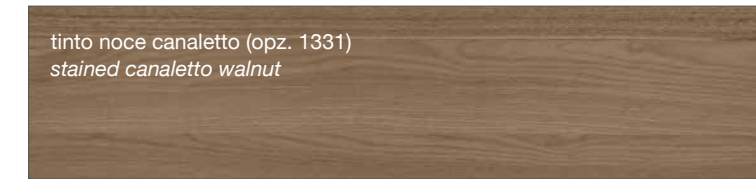

FINITURE LACCATE - LACQUERED FINISHES

FINITURE TINTE - STAINED FINISHES

**LUBE** CREATIVA

**LUBE** LUNA

**LUBE** OLTRE

**LUBE** **PROVENZA**

Noce Canaletto (opz.W120)  
*Canaletto Walnut*

Rovere Bianco (opz.W525)  
*White Oak*

Rovere Mielato (opz.W520)  
*Honey Oak*

Rovere Grigio Terra (opz.W530)  
*Earth grey stained*

**CREO** **AUREA**

laccato bianco (opz. 2451)  
*white lacquered*

tinto corda decapè (opz. 2452)  
*stained ecru decapè*