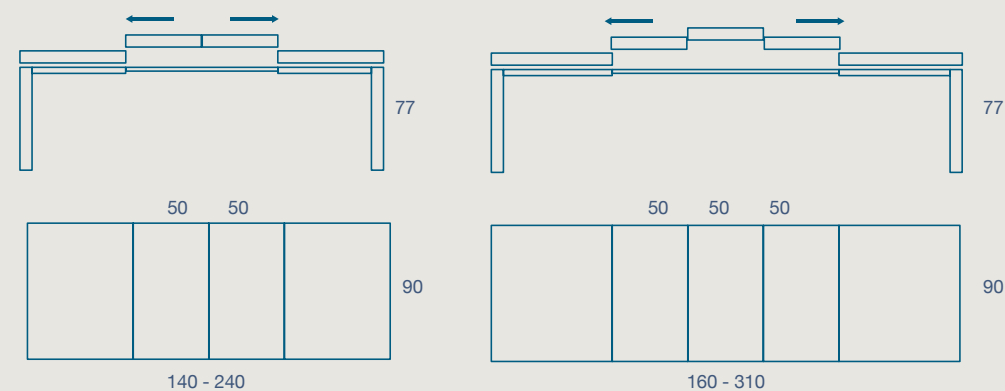

# FOLK

TAVOLO - PANCA - SEDIA / TABLE - BENCH - CHAIR

TAVOLO "FOLK" ALLUNGABILE.

STRUTTURA E GAMBE PIRAMIDALI LEGNO

PIANO SP.2 LAMELLARE IMPIALLACCIATO CON FRESATE, BORDO MASSELLO

"FOLK" EXTENDIBLE TABLE.

WOOD FRAME AND PYRAMID LEGS

2 TH. PLYWOOD TOP WITH MILLED GROOVES, SOLID WOOD EDGE

140 X 90 H 77 N.2 PROLUNGHE DA 50

140 X 90 H 77 N.2 EXTENSIONS CM 50

160 X 90 H 77 N.3 PROLUNGHE DA 50

160 X 90 H 77 N.3 EXTENSIONS CM 50

LEGNO

LEGNO

TESSUTO

160 X 40 H 50

160 X 40 H 50

LEGNO

TESSUTO

ECOPELLE

SEDIA "FOLK"

STRUTTURA LEGNO

SEDUTA E SCHIENALI IMBOTTITI IN TESSUTO O ECOPELLE