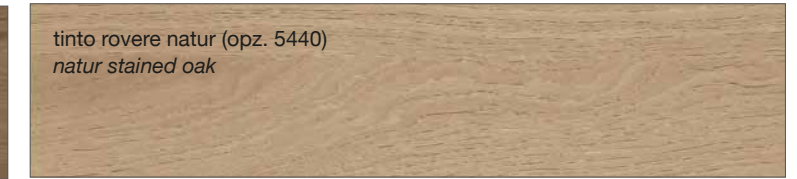

FINITURE LACCATE - LACQUERED FINISHES

FINITURE TINTE - STAINED FINISHES

**LUBE** CREATIVA

**LUBE** LUNA

**LUBE** OLTRE

**LUBE** **PROVENZA**

Noce Canaletto (opz.W120)  
*Canaletto Walnut*

Rovere Bianco (opz.W525)  
*White Oak*

Rovere Mielato (opz.W520)  
*Honey Oak*

Rovere Grigio Terra (opz.W530)  
*Earth grey stained*

**CREO** **AUREA**

laccato bianco (opz. 2451)  
*white lacquered*

tinto corda decapè (opz. 2452)  
*stained ecru decapè*