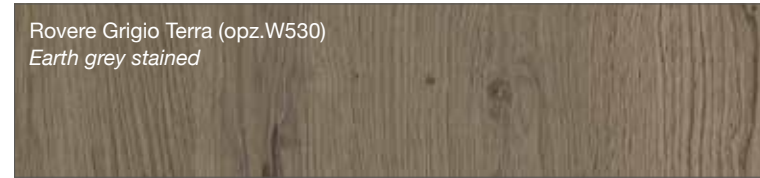

FINITURE LACCATE - LACQUERED FINISHES

FINITURE TINTE - STAINED FINISHES

**LUBE** CREATIVA

**LUBE** LUNA

**LUBE** OLTRE

**LUBE** **PROVENZA**

Noce Canaletto (opz.W120)  
*Canaletto Walnut*

Rovere Bianco (opz.W525)  
*White Oak*

Rovere Mielato (opz.W520)  
*Honey Oak*

Rovere Grigio Terra (opz.W530)  
*Earth grey stained*

**CREO** **AUREA**

laccato bianco (opz. 2451)  
*white lacquered*

tinto corda decapè (opz. 2452)  
*stained ecru decapè*