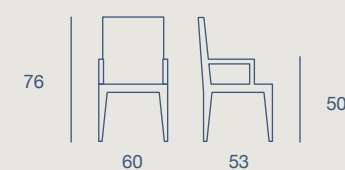

140 X 40 H 50

140 X 40 H 50

160 X 40 H 50

160 X 40 H 50

LEGNO

TESSUTO

ECOPELLE

SEDIA "FOLK"

STRUTTURA LEGNO

SEDUTA E SCHIENALI IMBOTTITI IN TESSUTO O ECOPELLE

"FOLK" CHAIR

WOOD FRAME

FABRIC AND ECO-LEATHER UPHOLSTERED SEAT AND BACKRESTS