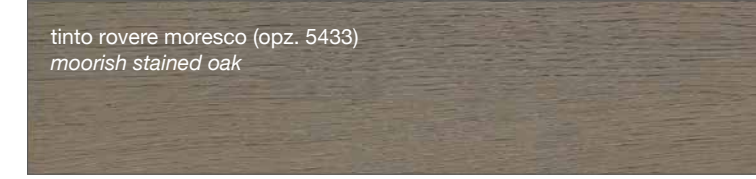

FINITURE LACCATE - LACQUERED FINISHES

FINITURE TINTE - STAINED FINISHES

**LUBE** CREATIVA

**LUBE** LUNA

**LUBE** OLTRE

**LUBE** **PROVENZA**

Noce Canaletto (opz.W120)  
*Canaletto Walnut*

Rovere Bianco (opz.W525)  
*White Oak*

Rovere Mielato (opz.W520)  
*Honey Oak*

Rovere Grigio Terra (opz.W530)  
*Earth grey stained*

**CREO** **AUREA**

laccato bianco (opz. 2451)  
*white lacquered*

tinto corda decapè (opz. 2452)  
*stained ecru decapè*