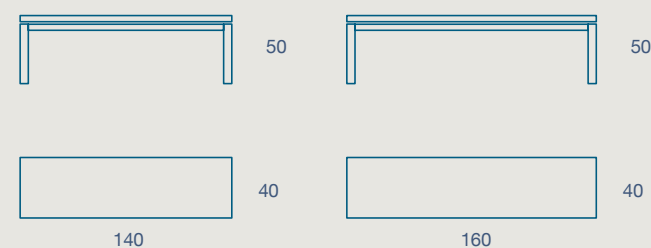

# FOLK

TAVOLO - PANCA - SEDIA / TABLE - BENCH - CHAIR

TAVOLO "FOLK" ALLUNGABILE.

STRUTTURA E GAMBE PIRAMIDALI LEGNO

PIANO SP.2 LAMELLARE IMPIALLACCIATO CON FRESATE, BORDO MASSELLO

"FOLK" EXTENDIBLE TABLE.

WOOD FRAME AND PYRAMID LEGS

2 TH. PLYWOOD TOP WITH MILLED GROOVES, SOLID WOOD EDGE

140 X 90 H 77 N.2 PROLUNGHE DA 50

140 X 90 H 77 N.2 EXTENSIONS CM 50

160 X 90 H 77 N.3 PROLUNGHE DA 50

160 X 90 H 77 N.3 EXTENSIONS CM 50

LEGNO

LEGNO

TESSUTO

ECOPELLE

PANCA "FOLK"

STRUTTURA E GAMBE PIRAMIDALI LEGNO,  
SEDUTA IMBOTTITA IN TESSUTO O ECOPELLE

"FOLK" BENCH

WOOD FRAME AND PYRAMID LEGS,  
FABRIC AND ECO-LEATHER UPHOLSTERED SEAT

140 X 40 H 50

140 X 40 H 50

160 X 40 H 50

160 X 40 H 50

LEGNO

TESSUTO

ECOPELLE

SEDIA "FOLK"

STRUTTURA LEGNO

SEDUTA E SCHIENALI IMBOTTITI IN TESSUTO O ECOPELLE