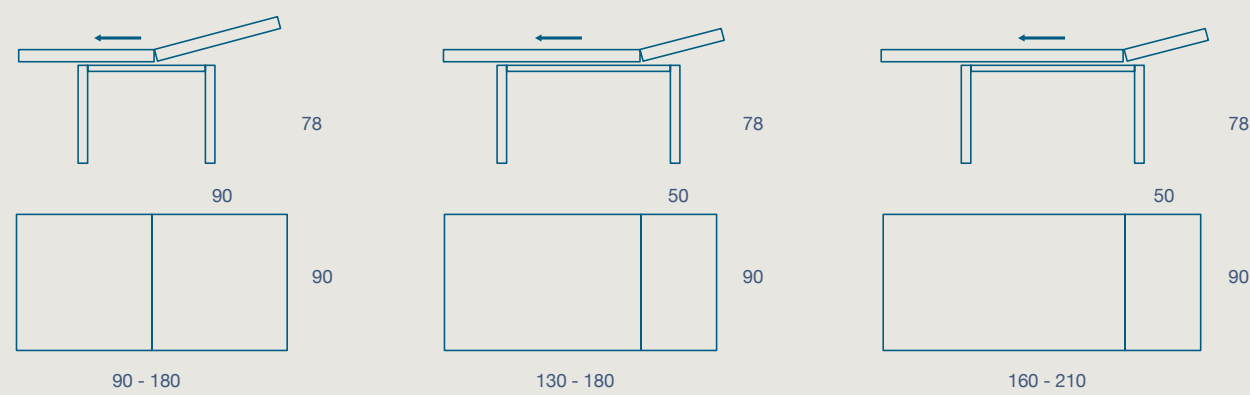

LAMINATO

MELAMINICO

ELLIE

TAVOLO / TABLE

TAVOLO "ELLIE" ALLUNGABILE
STRUTTURA E GAMBE LEGNO
PIANO SP.2,2 LAMINATO E MELAMINICO

"ELLIE" EXTENDIBLE TABLE
WOOD FRAME AND LEGS
2.2 TH. LAMINATE AND MELAMINE TOP

90 X 90 H 78 N.1 PROLUNGA DA 90
90 X 90 H 78 N.1 EXTENSION CM 90

130 X 90 H 78 N.1 PROLUNGA DA 50
130 X 90 H 78 N.1 EXTENSION CM 50

160 X 90 H 78 N.1 PROLUNGA DA 50
160 X 90 H 78 N.1 EXTENSION CM 50

SEDIA FIED
FIED CHAIR

DIMENSIONI / DIMENSIONS

08LL09L	Laminato 90 x 90 Allungabile 180 H 78 / Laminate 90 x 90 Extendable 180 H 78
08LL13L	Laminato 130 x 90 Allungabile 180 H 78 / Laminate 130 x 90 Allungabile 180 H 78
08LL16L	Laminato 160 x 90 Allungabile 210 H 78 / Laminate 160 x 90 Allungabile 210 H 78
08LL09M	Melaminico 90 x 90 Allungabile 180 H 78 / Melamine 90 x 90 Extendable 180 H 78
08LL13M	Melaminico 130 x 90 Allungabile 180 H 78 / Melamine 130 x 90 Allungabile 180 H 78
08LL16M	Melaminico 160 x 90 Allungabile 210 H 78 / Melamine 160 x 90 Allungabile 210 H 78