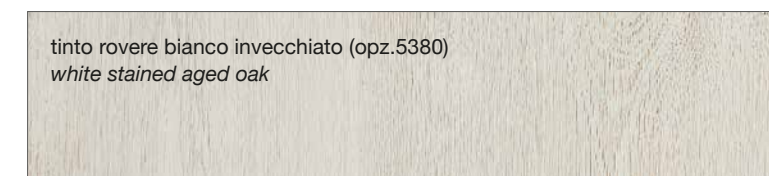

## FINITURE PIANO LACCATO

LAQUERED TOP FINISHES

Bianco Conchiglia (opz.W720)  
*Seashell White*

Mandorla (opz.W820)  
*Almond*

Coloniale (opz.W870)  
*Colonial*

Carbon (opz.W920)  
*Carbon*

Lino (opz.W770)  
*Flaxseed*

FINITURE LACCATE - LACQUERED FINISHES

FINITURE TINTE - STAINED FINISHES

**LUBE** LUNA

**LUBE** OLTRE

**LUBE** PROVENZA

**CREO** AUREA

**CREO** CONTEMPO