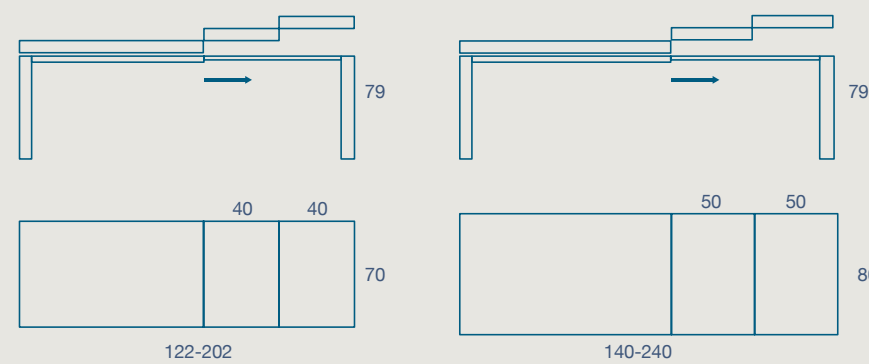

# DUBLE

TAVOLO / TABLE

TAVOLO "DUBLE" ALLUNGABILE CON PROLUNGHE COME PIANO  
STRUTTURA E GAMBE 6X6 METALLO VERNICIATO  
CON O SENZA INSERTI IN METALLO VERNICIATO GRAFITE  
PIANO SP.4 IMPIALLACCIATO E LACCATO

"DUBLE" EXTENDIBLE TABLE WITH EXTENSIONS AS THE TOP  
6X6 PAINTED METAL FRAME AND LEGS  
WITH OR WITHOUT GRAPHITE PAINTED METAL INSERTS  
4 TH. VENEERED AND LACQUERED TOP

122 X 70 H 79 N.2 PROLUNGHE DA 40

122 X 70 H 79 N.2 EXTENSIONS CM 40

140 X 80 H 79 N.2 PROLUNGHE DA 50

140 X 80 H 79 N.2 EXTENSIONS CM 50

METALLO

IMPIALLACCIATO

LACCATO

Lino (opz.W770)  
*Flaxseed*

CODICE / CODE	DESCRIZIONE / DESCRIPTION
08DU12T	Laccato 122 x 70 Allungabile 202 / Laquered 122 x 70 Extendable 202
08DU14T	Laccato 140 x 80 Allungabile 240 / Laquered 160 x 90 Extendable 240
08DU12W	Impiallacciato 122 x 70 Allungabile 202 / Veneered 122 x 70 Extendable 202
08DU14W	Impiallacciato 140 x 80 Allungabile 240 / Veneered 160 x 90 Extendable 240