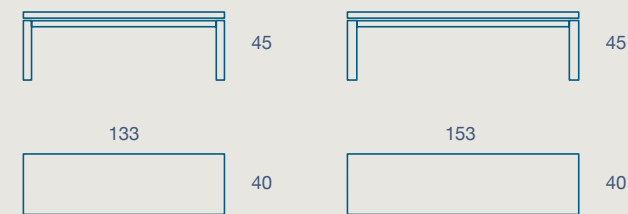

# DUAB

TAVOLO - PANCA / TABLE - BENCH

TAVOLO "DUAB" FISSO  
GAMBE 2X2, STRUTTURA METALLO VERNICIATO,  
PIANO SP.2,2 LAMINATO, FENIX MELAMINICO E IMPIALLACCIATO.

"DUAB" FIXED TABLE  
PAINTED METAL FRAME,  
2.2 TH. LAMINATE, FENIX, MELAMINE AND VENEERED TOP

140 X 90 H 77 FISSO  
140 X 90 H 77 FIXED SIZE

160 X 90 H 77 FISSO  
160 X 90 H 77 FIXED SIZE

PANCA "DUAB"  
STRUTTURA METALLO VERNICIATO  
SEDUTA SP.2,2 LAMINATO, FENIX, MELAMINICO E IMPIALLACCIATO.

"DUAB" BENCH  
PAINTED METAL FRAME  
2.2 TH. LAMINATE, FENIX, MELAMINE AND VENEERED SEAT

133 X 40 H 45  
133 X 40 H 45

153 X 40 H 45  
153 X 40 H 45

METALLO

LAMINATO

FENIX

MELAMINICO

IMPIALLACCIATO