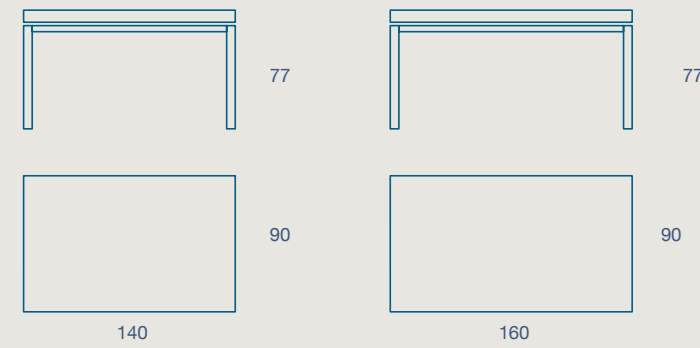

# DUAB

TAVOLO - PANCA / TABLE - BENCH

TAVOLO "DUAB" FISSO  
GAMBE 2X2, STRUTTURA METALLO VERNICIATO,  
PIANO SP.2,2 LAMINATO, FENIX MELAMINICO E IMPIALLACCIATO.

"DUAB" FIXED TABLE  
PAINTED METAL FRAME,  
2.2 TH. LAMINATE, FENIX, MELAMINE AND VENEERED TOP

140 X 90 H 77 FISSO  
140 X 90 H 77 FIXED SIZE

160 X 90 H 77 FISSO  
160 X 90 H 77 FIXED SIZE

PANCA "DUAB"  
STRUTTURA METALLO VERNICIATO  
SEDUTA SP.2,2 LAMINATO, FENIX, MELAMINICO E IMPIALLACCIATO.

"DUAB" BENCH  
PAINTED METAL FRAME  
2.2 TH. LAMINATE, FENIX, MELAMINE AND VENEERED SEAT

133 X 40 H 45  
133 X 40 H 45

153 X 40 H 45  
153 X 40 H 45

METALLO

LAMINATO

FENIX

MELAMINICO

IMPIALLACCIATO