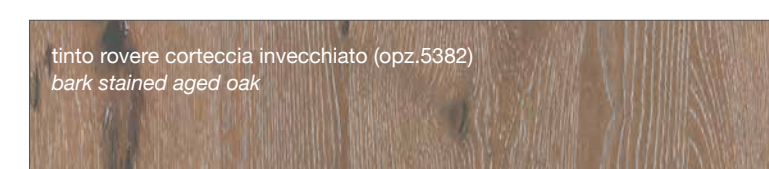

CREO KYRA VINTAGE

MELAMINICO

MELAMINE

FINITURE IMPIALLACCIATO

VENEERED FINISHES

FINITURE MODELLI LUBE / LUBE KITCHENS FINISHES

CLOVER
CREATIVA
LUNA
OLTRE
PROVENZA

FINITURE MODELLI CREO / CREO KITCHENS FINISHES

AUREA
CONTEMPO

LUBE CLOVER

FINITURE LACCATE - LACQUERED FINISHES

FINITURE TINTE - STAINED FINISHES

LUBE LUNA

LUBE OLTRE

LUBE **PROVENZA**

CREO **AUREA**