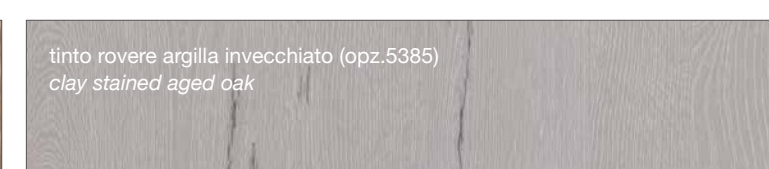

AUREA
CONTEMPO

LUBE CLOVER

FINITURE LACCATE - LACQUERED FINISHES

FINITURE TINTE - STAINED FINISHES

LUBE LUNA

LUBE OLTRE

LUBE **PROVENZA**

CREO **AUREA**