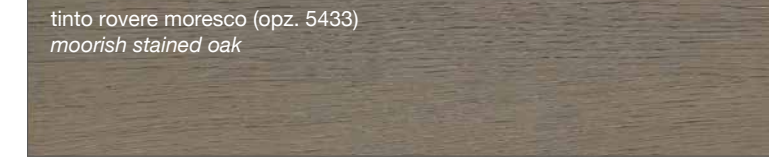

AUREA
CONTEMPO

LUBE CLOVER

FINITURE LACCATE - LACQUERED FINISHES

FINITURE TINTE - STAINED FINISHES

LUBE LUNA

LUBE OLTRE

LUBE **PROVENZA**

CREO **AUREA**