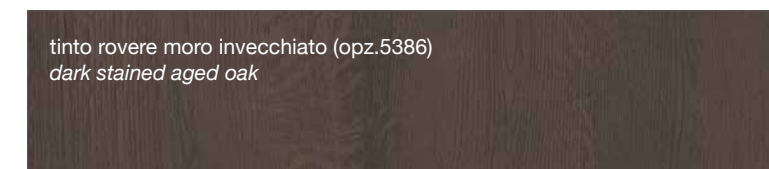

AUREA
CONTEMPO

LUBE CLOVER

FINITURE LACCATE - LACQUERED FINISHES

FINITURE TINTE - STAINED FINISHES

LUBE LUNA

LUBE OLTRE

LUBE **PROVENZA**

CREO **AUREA**