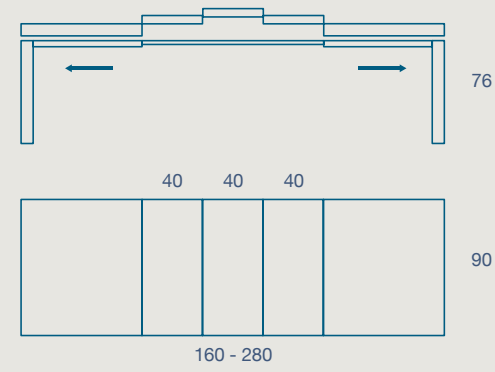

140 X 90 H 76 N.2 PROLUNGHE DA 40
140 X 90 H 76 N. 2 EXTENSIONS CM 40

160 X 90 H 76 N.3 PROLUNGHE DA 40
160 X 90 H 76 N. 3 EXTENSIONS CM 40

METALLO

LAMINATO

IMPIALLACCIATO

FINITURE STRUTTURA

STRUCTURE FINISHES