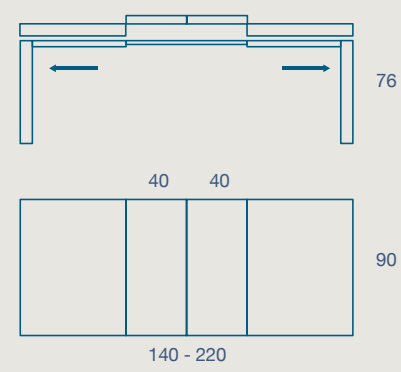

METALLO

LAMINATO

IMPIALLACCIATO

DIK

TAVOLO / TABLE

TAVOLO "DIK" ALLUNGABILE.
GAMBE 8X8 METALLO VERNICIATO
PIANO SP.8 LAMINATO E IMPIALLACCIATO FOLDING.

"DIK" EXTENDIBLE TABLE
LEGS 8 X 8 IN PAINTED METAL
8 TH. LAMINATE AND VENEERED FOLDING TOP

140 X 90 H 76 N.2 PROLUNGHE DA 40
140 X 90 H 76 N. 2 EXTENSIONS CM 40

160 X 90 H 76 N.3 PROLUNGHE DA 40
160 X 90 H 76 N. 3 EXTENSIONS CM 40

METALLO

LAMINATO

IMPIALLACCIATO

FINITURE STRUTTURA

STRUCTURE FINISHES