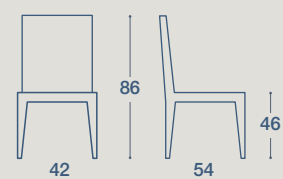

# DEN

SEDIA E SGABELLO / CHAIR AND STOOL

SEDIA "DEN"  
STRUTTURA IN METALLO SATINATO,  
SEDUTA E SCHIENALE IN RETE "NET"

"DEN" CHAIR  
STRUCTURE IN FROSTED METAL,  
SEAT AND BACKREST IN "NET" MESH

SGABELLO "DEN"  
STRUTTURA IN METALLO SATINATO,  
SEDUTA E SCHIENALE IN RETE "NET"