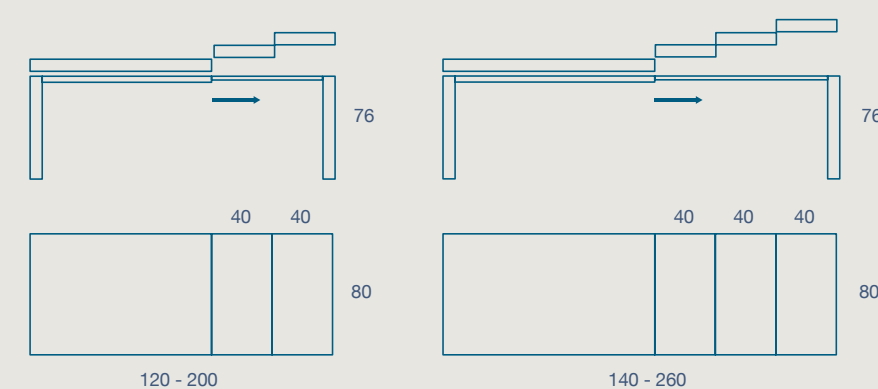

DELTA

TAVOLO E PENISOLA / TABLE AND PENINSULA

TAVOLO "DELTA" ALLUNGABILE CON PROLUNGHE IN MDF LACCATE COME STRUTTURA
STRUTTURA METALLO VERNICIATO,
PIANO SP. 2 LAMINATO E FENIX

"DELTA" EXTENDIBLE TABLE WITH MDF EXTENSIONS LACQUERED AS THE FRAME
PAINTED METAL FRAME,
2 TH. LAMINATE AND FENIX TOP

120X 80 H 76 N.2 PROLUNGHE DA 40

120 X 80 H 76 N.2 EXTENSIONS DA 40

140 X 80 H 76 N.3 PROLUNGHE DA 40

140 X 80 H 76 N.3 EXTENSIONS CM 40

METALLO

LAMINATO

FENIX

PENISOLA "DELTA" ALLUNGABILE CON PROLUNGHE IN MDF LACCATE COME STRUTTURA
STRUTTURA METALLO VERNICIATO,
PIANO SP. 2 LAMINATO E FENIX

"DELTA" EXTENDIBLE PENINSULA WITH MDF EXTENSIONS LACQUERED AS THE FRAME
PAINTED METAL FRAME,
2 TH. LAMINATE AND FENIX TOP

120X 80 H 75 N.2 PROLUNGHE DA 40

120 X 80 H 75 N.2 EXTENSIONS DA 40

140 X 80 H 75 N.3 PROLUNGHE DA 40