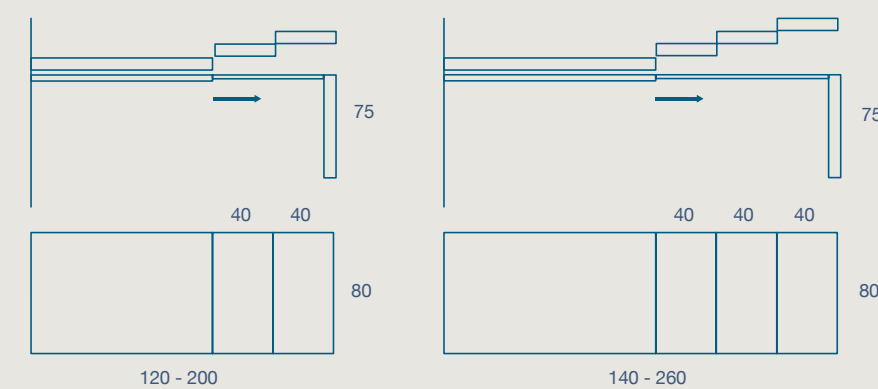

DELTA

TAVOLO E PENISOLA / TABLE AND PENINSULA

TAVOLO "DELTA" ALLUNGABILE CON PROLUNGHE IN MDF LACCATE COME STRUTTURA
STRUTTURA METALLO VERNICIATO,
PIANO SP. 2 LAMINATO E FENIX

"DELTA" EXTENDIBLE TABLE WITH MDF EXTENSIONS LACQUERED AS THE FRAME
PAINTED METAL FRAME,
2 TH. LAMINATE AND FENIX TOP

120X 80 H 76 N.2 PROLUNGHE DA 40

120 X 80 H 76 N.2 EXTENSIONS DA 40

140 X 80 H 76 N.3 PROLUNGHE DA 40

140 X 80 H 76 N.3 EXTENSIONS CM 40

METALLO

LAMINATO

FENIX

PENISOLA "DELTA" ALLUNGABILE CON PROLUNGHE IN MDF LACCATE COME STRUTTURA
STRUTTURA METALLO VERNICIATO,
PIANO SP. 2 LAMINATO E FENIX

"DELTA" EXTENDIBLE PENINSULA WITH MDF EXTENSIONS LACQUERED AS THE FRAME
PAINTED METAL FRAME,
2 TH. LAMINATE AND FENIX TOP

120X 80 H 75 N.2 PROLUNGHE DA 40

120 X 80 H 75 N.2 EXTENSIONS DA 40

140 X 80 H 75 N.3 PROLUNGHE DA 40

140 X 80 H 75 N.3 EXTENSIONS CM 40

SEDIA MYDEN L
MYDEN L CHAIR

NB. NELLA VERSIONE ALLUNGATA IL PIANO PUÒ SUBIRE UN ABBASSAMENTO FINO A 7MM DA NON CONSIDERARE COME DIFETTO E QUINDI NON CONTESTABILE
PLEASE NOTE: IN THE EXTENDED VERSION, THE TOP CAN BE LOWERED UP TO 7MM, NOT TO BE CONSIDERED A DEFECT AND THEREFORE NOT QUESTIONABLE