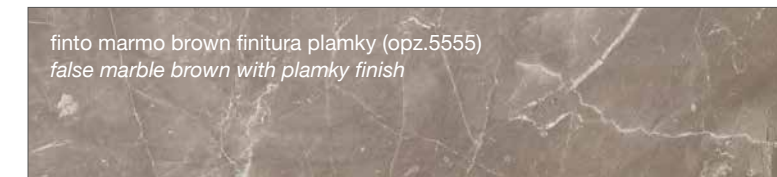

FINITURE COME TOP LAMINATO
LAMINAM COUNTERTOP FINISHES

FINITURA PLAMKY
PLAMKY FINISH