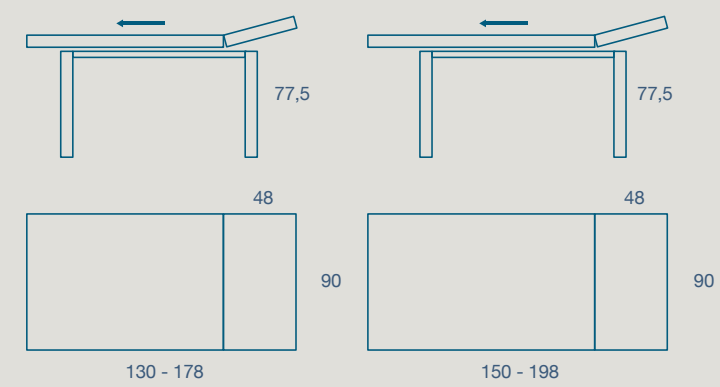

METALLO

LAMINATO

FENIX

DEG

TAVOLO / TABLE

TAVOLO "DEG" ALLUNGABILE.
STRUTTURA ALLUMINIO
PIANO SP. 2,5 LAMINATO E FENIX

"DEG" EXTENDIBLE TABLE
ALUMINUM FRAME
2.5 TH. LAMINATE AND FENIX TOP

130 X 90 H 77,5 N.1 PROLUNGA DA 48
130 X 90 H 77,5 N.1 EXTENSION CM 48

150 X 90 H 77,5 N.1 PROLUNGA DA 48
150 X 90 H 77,5 N.1 EXTENSION CM 48

SEDIA GAEL
GAELCHAIR

METALLO

LAMINATO

FENIX

FINITURE STRUTTURA ALLUMINIO

ALUMINUM STRUCTURE FINISHES

brill
brill

CODICE / CODE

DIMENSIONI / DIMENSIONS

08AMB13L	130 x 90 Allungabile 178 H 77,5 / 130 x 90 Extendable 178 H 77,5
08AMB15L	150 x 90 Allungabile 198 H 77,5 / 150 x 90 Extendable 198 H 77,5

FINITURE STRUTTURA ALLUMINIO

ALUMINUM STRUCTURE FINISHES

titanio
titanium

CODICE / CODE

DIMENSIONI / DIMENSIONS

08AMT13L	130 x 90 Allungabile 178 H 77,5 / 130 x 90 Extendable 178 H 77,5
08AMT15L	150 x 90 Allungabile 198 H 77,5 / 150 x 90 Extendable 198 H 77,5