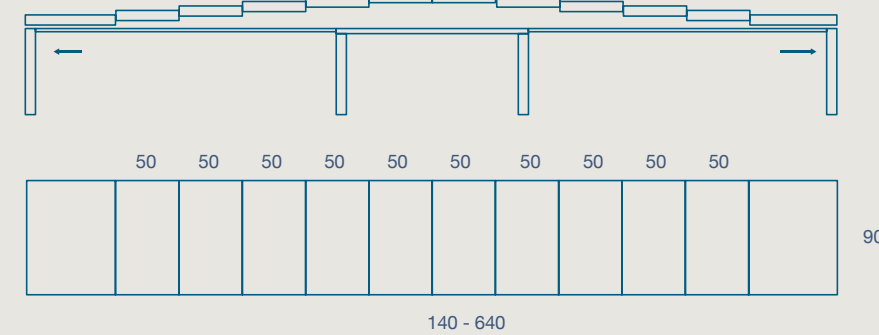

LAMINATO

FENIX

COVIL

TAVOLO / TABLE

TAVOLO "COVIL" ALLUNGABILE.
STRUTTURA E GAMBE 9,5X9,5 LEGNO TINTE A COLORE
PIANO SP.2,5 LAMINATO E FENIX

"COVIL" EXTENDIBLE TABLE.
FRAME AND 9.5X9.5 DYED WOOD LEGS
2.5 TH. LAMINATE AND FENIX TOP

140 X 90 H 75 N.6 PROLUNGHE DA 50
140 X 90 H 75 N.6 EXTENSIONS CM 50

140 X 90 H 75 N.10 PROLUNGHE DA 50 *
140 X 90 H 75 N.10 EXTENSIONS CM 50

160 X 100 H 75 N.6 PROLUNGHE DA 50
160 X 100 H 75 N.6 EXTENSIONS CM 50

160 X 100 H 75 N.10 PROLUNGHE DA 50 *
160 X 100 H 75 N.10 EXTENSIONS CM 50

* 6 PROLUNGHE INTERNE E 4 ESTERNE CON CUSTODIA
* 6 INTERNAL AND 4 EXTERNAL EXTENSIONS WITH CASE

NB. NELLA VERSIONE ALLUNGATA IL PIANO PUÒ SUBIRE UN ABBASSAMENTO FINO A 7MM DA NON CONSIDERARE COME DIFETTO E QUINDI NON CONTESTABILE
PLEASE NOTE: IN THE EXTENDED VERSION, THE TOP CAN BE LOWERED UP TO 7MM, NOT TO BE CONSIDERED A DEFECT AND THEREFORE NOT QUESTIONABLE