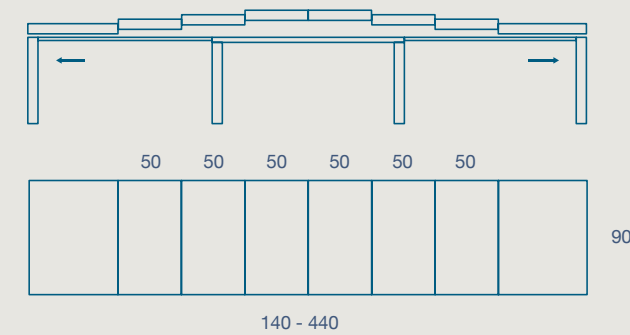

LAMINATO

FENIX

COVIL

TAVOLO / TABLE

TAVOLO "COVIL" ALLUNGABILE.
STRUTTURA E GAMBE 9,5X9,5 LEGNO TINTE A COLORE
PIANO SP.2,5 LAMINATO E FENIX

"COVIL" EXTENDIBLE TABLE.
FRAME AND 9.5X9.5 DYED WOOD LEGS
2.5 TH. LAMINATE AND FENIX TOP

140 X 90 H 75 N.6 PROLUNGHE DA 50
140 X 90 H 75 N.6 EXTENSIONS CM 50

140 X 90 H 75 N.10 PROLUNGHE DA 50 *
140 X 90 H 75 N.10 EXTENSIONS CM 50

160 X 100 H 75 N.6 PROLUNGHE DA 50
160 X 100 H 75 N.6 EXTENSIONS CM 50

160 X 100 H 75 N.10 PROLUNGHE DA 50 *
160 X 100 H 75 N.10 EXTENSIONS CM 50

* 6 PROLUNGHE INTERNE E 4 ESTERNE CON CUSTODIA
* 6 INTERNAL AND 4 EXTERNAL EXTENSIONS WITH CASE

NB. NELLA VERSIONE ALLUNGATA IL PIANO PUÒ SUBIRE UN ABBASSAMENTO FINO A 7MM DA NON CONSIDERARE COME DIFETTO E QUINDI NON CONTESTABILE
PLEASE NOTE: IN THE EXTENDED VERSION, THE TOP CAN BE LOWERED UP TO 7MM, NOT TO BE CONSIDERED A DEFECT AND THEREFORE NOT QUESTIONABLE