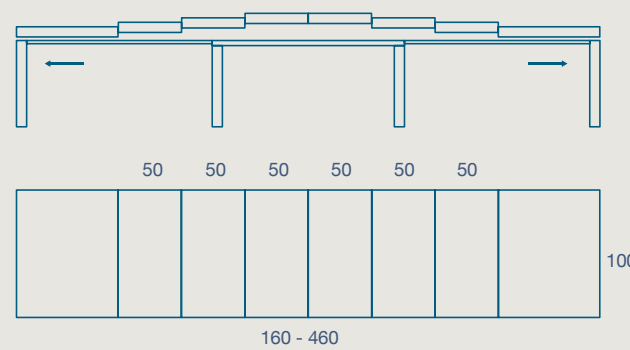

LAMINATO

FENIX

COVIL

TAVOLO / TABLE

TAVOLO "COVIL" ALLUNGABILE.
STRUTTURA E GAMBE 9,5X9,5 LEGNO TINTE A COLORE
PIANO SP.2,5 LAMINATO E FENIX

"COVIL" EXTENDIBLE TABLE.
FRAME AND 9.5X9.5 DYED WOOD LEGS
2.5 TH. LAMINATE AND FENIX TOP

140 X 90 H 75 N.6 PROLUNGHE DA 50
140 X 90 H 75 N.6 EXTENSIONS CM 50

140 X 90 H 75 N.10 PROLUNGHE DA 50 *
140 X 90 H 75 N.10 EXTENSIONS CM 50

160 X 100 H 75 N.6 PROLUNGHE DA 50
160 X 100 H 75 N.6 EXTENSIONS CM 50

160 X 100 H 75 N.10 PROLUNGHE DA 50 *
160 X 100 H 75 N.10 EXTENSIONS CM 50

* 6 PROLUNGHE INTERNE E 4 ESTERNE CON CUSTODIA
* 6 INTERNAL AND 4 EXTERNAL EXTENSIONS WITH CASE

NB. NELLA VERSIONE ALLUNGATA IL PIANO PUÒ SUBIRE UN ABBASSAMENTO FINO A 7MM DA NON CONSIDERARE COME DIFETTO E QUINDI NON CONTESTABILE
PLEASE NOTE: IN THE EXTENDED VERSION, THE TOP CAN BE LOWERED UP TO 7MM, NOT TO BE CONSIDERED A DEFECT AND THEREFORE NOT QUESTIONABLE