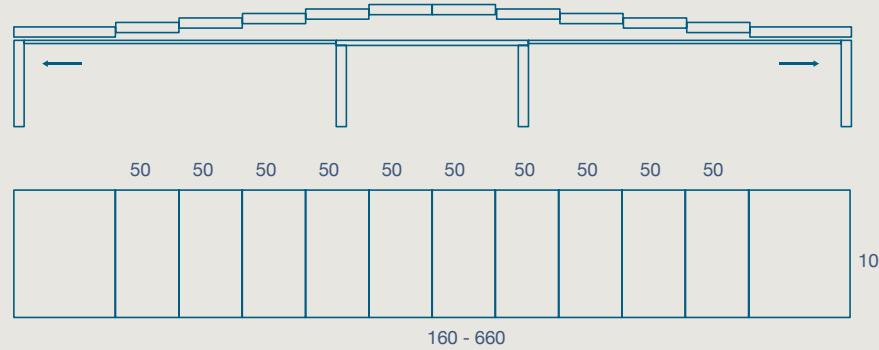

LAMINATO

FENIX

COVIL

TAVOLO / TABLE

TAVOLO "COVIL" ALLUNGABILE.
STRUTTURA E GAMBE 9,5X9,5 LEGNO TINTE A COLORE
PIANO SP.2,5 LAMINATO E FENIX

"COVIL" EXTENDIBLE TABLE.
FRAME AND 9.5X9.5 DYED WOOD LEGS
2.5 TH. LAMINATE AND FENIX TOP

140 X 90 H 75 N.6 PROLUNGHE DA 50
140 X 90 H 75 N.6 EXTENSIONS CM 50

140 X 90 H 75 N.10 PROLUNGHE DA 50 *
140 X 90 H 75 N.10 EXTENSIONS CM 50

160 X 100 H 75 N.6 PROLUNGHE DA 50
160 X 100 H 75 N.6 EXTENSIONS CM 50

160 X 100 H 75 N.10 PROLUNGHE DA 50 *
160 X 100 H 75 N.10 EXTENSIONS CM 50

* 6 PROLUNGHE INTERNE E 4 ESTERNE CON CUSTODIA
* 6 INTERNAL AND 4 EXTERNAL EXTENSIONS WITH CASE

NB. NELLA VERSIONE ALLUNGATA IL PIANO PUÒ SUBIRE UN ABBASSAMENTO FINO A 7MM DA NON CONSIDERARE COME DIFETTO E QUINDI NON CONTESTABILE
PLEASE NOTE: IN THE EXTENDED VERSION, THE TOP CAN BE LOWERED UP TO 7MM, NOT TO BE CONSIDERED A DEFECT AND THEREFORE NOT QUESTIONABLE