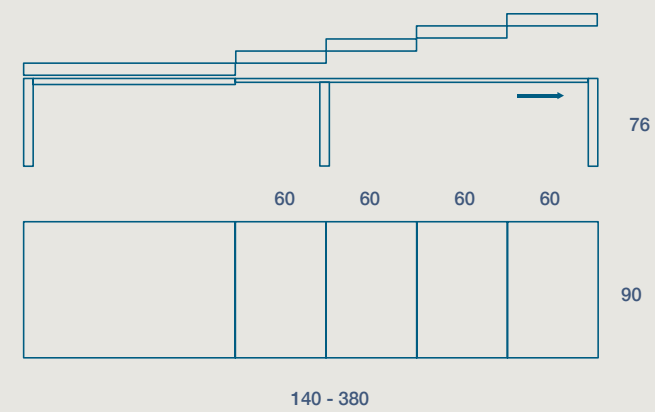

STRUTTURA METALLO

METALLO

VETRO

# CLORIS

TAVOLO / TABLE

TAVOLO "CLORIS" ALLUNGABILE CON PROLUNGHE IN MDF LACCATE COME STRUTTURA  
STRUTTURA METALLO VERNICIATO  
PIANO SP. 1 VETRO TEMPERATO

"CLORIS" EXTENDIBLE TABLE WITH MDF EXTENSIONS LACQUERED AS THE FRAME  
PAINTED METAL FRAME  
1 TH. TEMPERED GLASS TOP

140 X 90 H 76 N.4 PROLUNGHE DA 60  
140 X 90 H 76 N.4 EXTENSIONS CM 60

CLORIS

SEDIA VEIVOR  
VEIVOR CHAIR

NB. NELLA VERSIONE ALLUNGATA IL PIANO PUÒ SUBIRE UN ABBASSAMENTO FINO A 7MM DA NON CONSIDERARE COME DIFETTO E QUINDI NON CONTESTABILE  
PLEASE NOTE: IN THE EXTENDED VERSION, THE TOP CAN BE LOWERED UP TO 7MM, NOT TO BE CONSIDERED A DEFECT AND THEREFORE NOT QUESTIONABLE

CODICE / CODE

DESCRIZIONE / DESCRIPTION

08CSB14V

140x90 allungabile 380 H 76 / 140x90 Extendable 380 H 76 \_ vetro bianco/struttura bianco

08CST14V

140x90 allungabile 380 H 76 / 140x90 Extendable 380 H 76 \_ vetro tortora/ struttura tortora