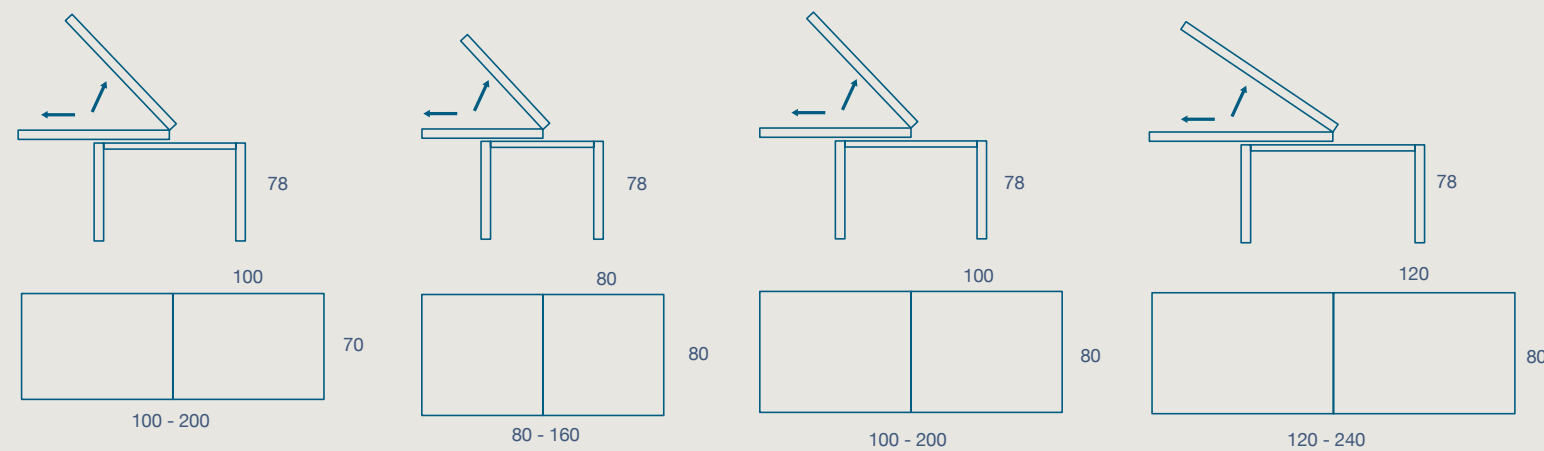

METALLO

MELAMINICO

CLEND LIBRO

TAVOLO / TABLE

TAVOLO "CLEND" ALLUNGABILE CON SISTEMA DI APERTURA A LIBRO
 STRUTTURA METALLO VERNICIATO
 PIANO SP. 1,8+1,8 MELAMINICO

"CLEND" EXTENDIBLE TABLE WITH FOLDING SYSTEM
 PAINTED METAL FRAME
 1,8+1,8 TH. MELAMINE TOP

100 X 70 H 78 N.1 PROLUNGA DA 100

100 X 70 H 78 N.1 PROLUNGA DA 100

80 X 80 H 78 N.1 PROLUNGA DA 80

80 X 80 H 78 N.1 PROLUNGA DA 80

100 X 80 H 78 N.1 PROLUNGA DA 100

100 X 80 H 78 N.1 PROLUNGA DA 100

120 X 80 H 78 N.1 PROLUNGA DA 120

120 X 80 H 78 N.1 PROLUNGA DA 120

SEDIA TESS
 TESS CHAIR

METALLO

MELAMINICO

FINITURE STRUTTURA METALLO VERNICIATO

PAINTED METAL STRUCTURE FINISHES

bianco assoluto opaco (opz. 740)
matt absolute white

alluminio satinato (opz. 412)
brushed aluminum

bronzo titanio (opz. 9552)
titanium bronze

CODICE / CODE

DIMENSIONI / DIMENSIONS

08CD08M	80 x 80 Allungabile 160 H 75 / 80 x 80 Extendable 160 H 75
08CD17M	100 x 70 Allungabile 200 H 75 / 100 x 70 Extendable 200 H 75
08CD18M	100 x 80 Allungabile 200 H 75 / 100 x 80 Extendable 200 H 75
08CD12M	120 x 80 Allungabile 240 H 75 / 120 x 80 Extendable 240 H 75