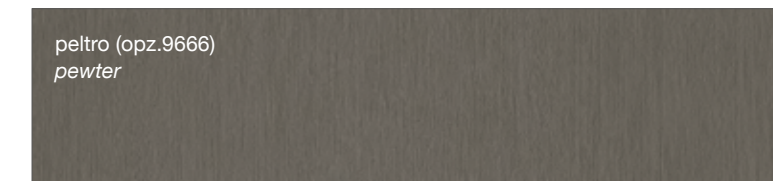

FINITURA SPAZZOLATA

BRUSHED FINISH