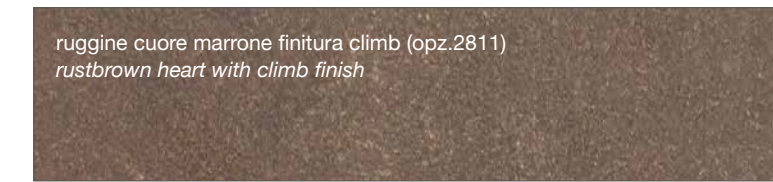

FINITURA SPAZZOLATA

BRUSHED FINISH

FINITURA OPACA MALTA

MORTAR MATT FINISH

FINITURA OPACA CANSIGLIO

CANSIGLIO MATT FINISH

FINITURA MARMONIZZATA

MARbled FINISH

FINITURA KER

KER FINISH

FINITURA SMART

SMART FINISH

FINITURA COME DECORATIVO UTILIZZATO NEI TOP STRATIFICATO HPL

FINISH AS DECORATION USED IN THE LAYERED HPL TOP

FINITURE FENIX

FENIX FINISHES

FINITURA FENIX NTM™

FENIX NTM™ FINISHES

FINITURE MELAMINICO

MELAMINE FINISHES

CREO KYRA VINTAGE

MELAMINICO

MELAMINE