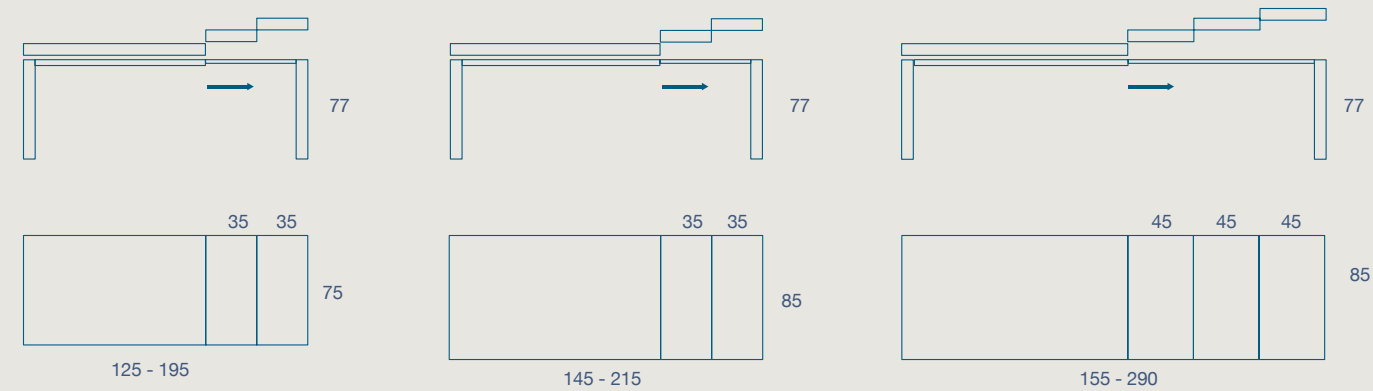

METALLO

LAMINATO

FENIX

BLANS LAMINATO E FENIX

TAVOLO / TABLE

TAVOLO "BLANS" ALLUNGABILE.
STRUTTURA ALLUMINIO
PIANO SP. 2 LAMINATO E FENIX

"BLANS" EXTENDIBLE TABLE.
ALUMINUM FRAME
2 TH. LAMINATE AND FENIX TOP

125 X 75 H 77 N.2 PROLUNGHE DA 35
125 X 75 H 77 N.2 EXTENSIONS CM 35

145 X 85 H 77 N.2 PROLUNGHE DA 35
145 X 85 H 77 N.2 EXTENSIONS CM 35

155 X 85 H 77 N.3 PROLUNGHE DA 45
155 X 85 H 77 N.3 EXTENSIONS CM 45

SEDIA DEN
DEN CHAIR

NB. NELLA VERSIONE ALLUNGATA IL PIANO PUÒ SUBIRE UN ABBASSAMENTO FINO A 7MM DA NON CONSIDERARE COME DIFETTO E QUINDI NON CONTESTABILE
PLEASE NOTE: IN THE EXTENDED VERSION, THE TOP CAN BE LOWERED UP TO 7MM, NOT TO BE CONSIDERED A DEFECT AND THEREFORE NOT QUESTIONABLE