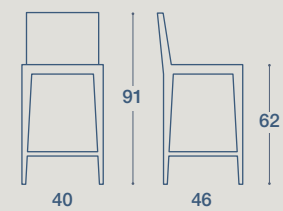

SGABELLO "ARNICA"
STRUTTURA E SEDUTA IN LEGNO MASSELLO
LACCATO OPACO

"ARNICA" STOOL
STRUCTURE AND SEAT IN SOLID WOOD
WITH MATT LACQUER