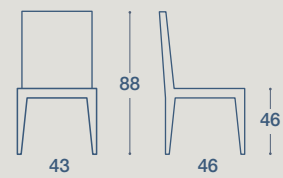

ARNICA

SEDIA E SGABELLO / CHAIR AND STOOL

SEDIA "ARNICA"
STRUTTURA E SEDUTA IN LEGNO MASSELLO
LACCATO OPACO

"ARNICA" CHAIR
STRUCTURE AND SEAT IN SOLID WOOD
WITH MATT LACQUER

SGABELLO "ARNICA"
STRUTTURA E SEDUTA IN LEGNO MASSELLO
LACCATO OPACO