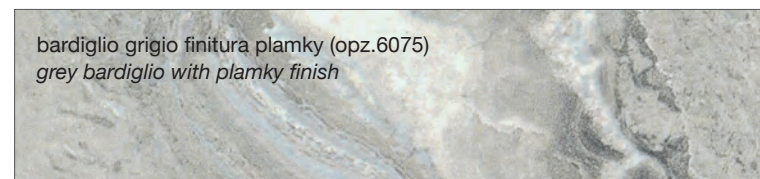

FINITURE COME TOP LAMINATO
LAMINAM COUNTERTOP FINISHES

FINITURA PLAMKY
PLAMKY FINISH