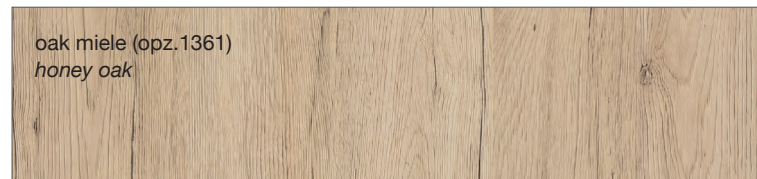

FINITURA OPACA SINCRO PORO EFFETTO LEGNO

SYNC PORE WOOD EFFECT MATT FINISH

FINITURA OPACA PORO APERTO A REGISTRO

REGISTER OPEN-PORE FINISH

NOEMI

(FINITURE COME ANTA)
(DOOR FINISHES)

FINITURA SETA

MATT COLOURS WITH SKIN FINISH