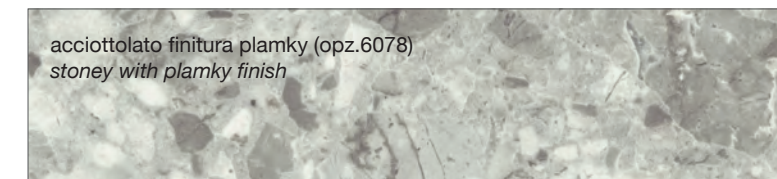

FINITURE COME TOP LAMINATO
LAMINAM COUNTERTOP FINISHES

FINITURA PLAMKY
PLAMKY FINISH