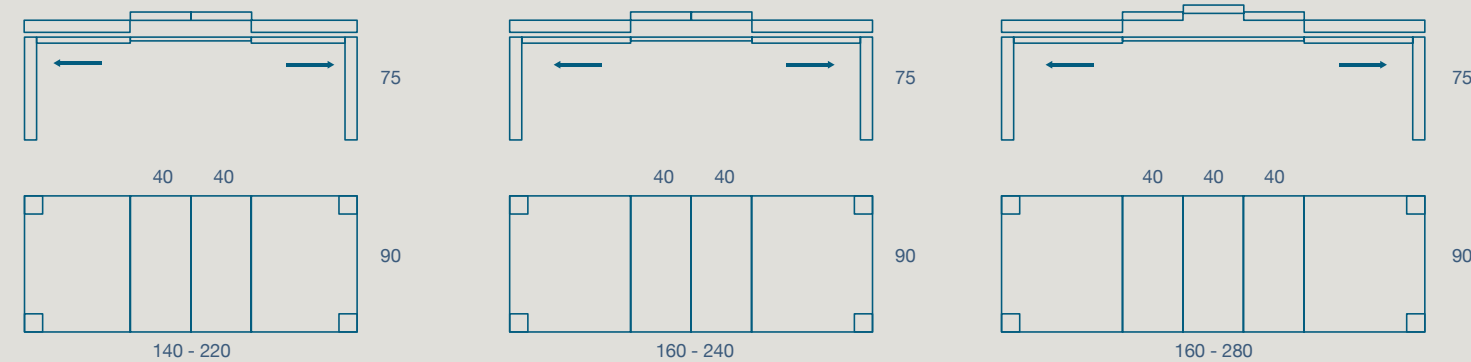

METALLO

MELAMINICO

AGED

TAVOLO / TABLE

TAVOLO "AGED" ALLUNGABILE.
GAMBE 11X11 METALLO O PLACCATE MELAMINICO
PIANO SP. 8 IN MELAMINICO FOLDING

"AGED" EXTENDIBLE TABLE.
11X11 METAL OR MELAMINE PLATED LEGS
8 TH. MELAMINE FOLDING TOP

140 X 90 H 75 N.2 PROLUNGHE DA 40
140 X 90 H 75 N. 2 EXTENSIONS CM 40

160 X 90 H 75 N.2 PROLUNGHE DA 40
160 X 90 H 75 N. 2 EXTENSIONS CM 40

160 X 90 H 75 N.3 PROLUNGHE DA 40
160 X 90 H 75 N. 3 EXTENSIONS CM 40

NB: NELLA VERSIONE ALLUNGATA IL PIANO PUÒ SUBIRE UN ABBASSAMENTO FINO A 7MM DA NON CONSIDERARE COME DIFETTO E QUINDI NON CONTESTABILE
NB: L'ALLINEAMENTO DEL PIANO CON LE GAMBE PUÒ DETERMINARE UN MINIMO SFALZAMENTO DA NON CONSIDERARE COME DIFETTO
PLEASE NOTE: IN THE EXTENDED VERSION, THE TOP CAN BE LOWERED UP TO 7MM, NOT TO BE CONSIDERED A DEFECT AND THEREFORE NOT QUESTIONABLE
PLEASE NOTE: THE ALIGNMENT OF THE TOP WITH THE LEGS CAN SHOW A MINIMAL PROTRUSION THAT SHOULD NOT TO BE CONSIDERED A DEFECT