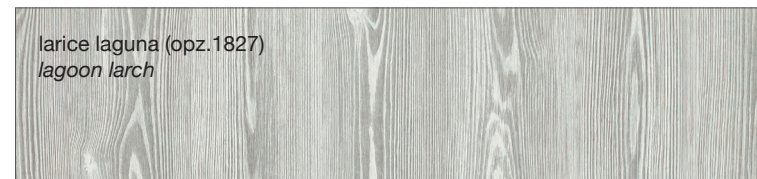

FINITURA OPACA SINCRO PORO EFFETTO LEGNO

SYNC PORE WOOD EFFECT MATT FINISH

FINITURA OPACA PORO APERTO A REGISTRO

REGISTER OPEN-PORE FINISH

NOEMI

(FINITURE COME ANTA)
(DOOR FINISHES)

FINITURA SETA

MATT COLOURS WITH SKIN FINISH