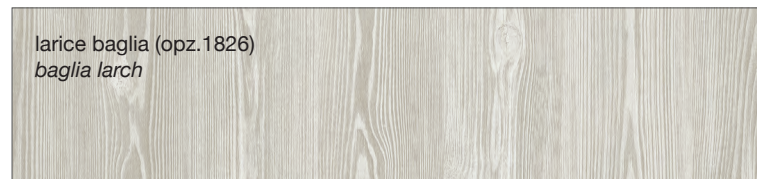

FINITURA OPACA SINCRO PORO EFFETTO LEGNO

SYNC PORE WOOD EFFECT MATT FINISH

FINITURA OPACA PORO APERTO A REGISTRO

REGISTER OPEN-PORE FINISH

NOEMI

(FINITURE COME ANTA)
(DOOR FINISHES)

FINITURA SETA

MATT COLOURS WITH SKIN FINISH